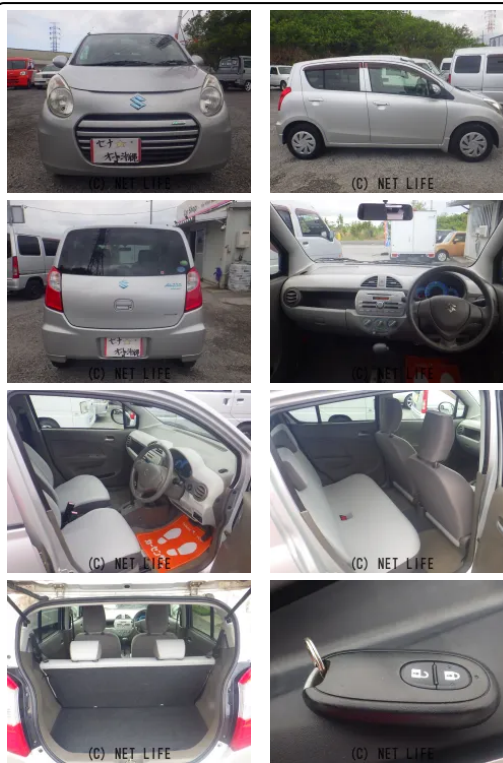

●パワーステアリング●パワーウィンドウ●エアコン●キーレス●ABS●運転席エアバッグ●助手席エアバッグ●CD●電格ミラー●ウインカーミラー●ラジオ

車名	スズキ アルト 660 エコ S		
本体価格(消費税込) 支払総額(税込)	29万円 (35万円)		
年式	2013年 (H25)		
走行距離	6.2万 km		
保証	保証無		
法定整備	法定整備含		
色	シルバー		
車検	車検整備付	修復歴	無
リサイクル	リ済込	駆動方式	2WD
燃料	ガソリン	ミッション	CVTフロア
ハンドル	右	乗車定員	4名
ドア	5D	車台番号	443

装備・内装・外装・安全装備

パワーステアリング・パワーウィンドウ・エアコン・ウインカーミラー・電格ミラー
・キーレス・ABS・エアバック(運転席/助手席)・

装備備考

●パワーステアリング●パワーウィンドウ●エアコン●キーレス●
ABS●運転席エアバッグ●助手席エアバッグ●CD●電格ミラー
●ウインカーミラー●ラジオ

セナ★オート沖縄のお問い合わせ

098-923-4359

※お問合せの際は、「クロスロード」を見た！とお伝えください。