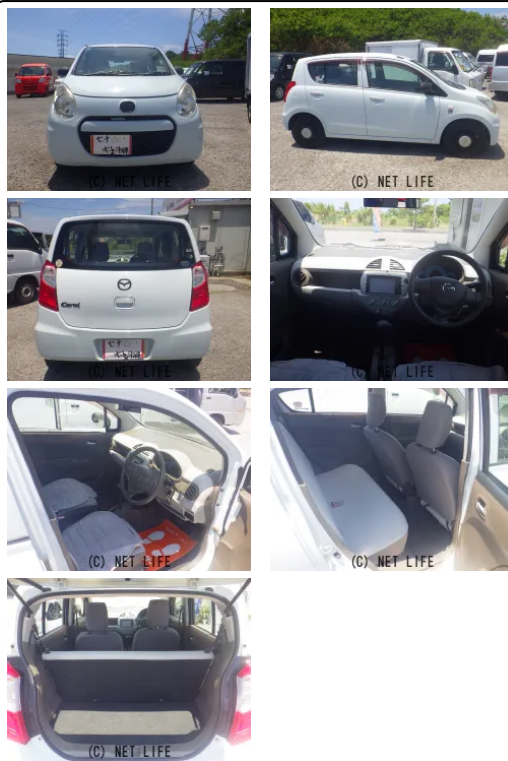

●パワーステアリング●パワーウィンドウ●エアコン●ABS●運転席エアバッグ●助手席エアバッグ●キーレス●ワンセグTV

| | | | |
|------------------------|----------------------|-------|--------|
| 車名 | マツダ キャロル 660 エコ L | | |
| 本体価格(消費税込) 支払総額(税込) | 27万円 (28万円) | | |
| 年式 | 2014年 (H26) | | |
| 走行距離 | 11.1万 km | | |
| 保証 | 保証無 | | |
| 法定整備 | 法定整備含 | | |
| 色 | ライトブルー | | |
| 車検 | 検R10/2 | 修復歴 | 無 |
| リサイクル | リ済込 | 駆動方式 | 2WD |
| 燃料 | ガソリン | ミッション | CVTフロア |
| ハンドル | 右 | 乗車定員 | 4名 |
| ドア | 5D | 車台番号 | 823 |

装備・内装・外装・安全装備

パワーステアリング・パワーウィンドウ・エアコン・キーレス・TV(ワンセグ)・ABS
・エアバック(運転席/助手席)・

装備備考

●パワーステアリング●パワーウィンドウ●エアコン●ABS●運転席エアバッグ●助手席エアバッグ●キーレス●ワンセグTV●ラジオ

セナ★オート沖縄のお問い合わせ

098-923-4912

※お問合せの際は、「クロスロード」を見た！とお伝えください。

更新日 05月02日 13:12