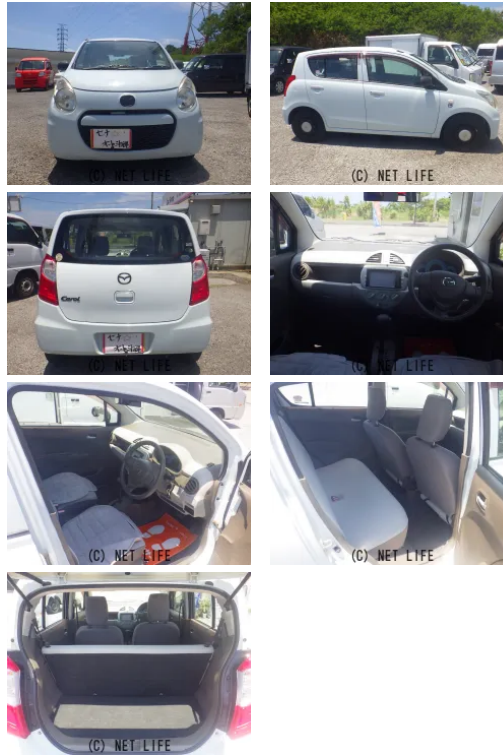

●パワーステアリング●パワーウィンドウ●エアコン●ABS●運転席エアバッグ●助手席エアバッグ●キーレス●ワンセグTV

| | | | |
|------------------------|----------------------|-------|--------|
| 車名 | マツダ キャロル 660 エコ L | | |
| 本体価格(消費税込) 支払総額(税込) | 24万円 (25万円) | | |
| 年式 | 2014年 (H26) | | |
| 走行距離 | 11.1万 km | | |
| 保証 | 保証無 | | |
| 法定整備 | 法定整備含 | | |
| 色 | ライトブルー | | |
| 車検 | 検R10/2 | 修復歴 | 無 |
| リサイクル | リ済込 | 駆動方式 | 2WD |
| 燃料 | ガソリン | ミッション | CVTフロア |
| ハンドル | 右 | 乗車定員 | 4名 |
| ドア | 5D | 車台番号 | 823 |

装備・内装・外装・安全装備

パワーステアリング・パワーウィンドウ・エアコン・キーレス・TV(ワンセグ)・ABS
・エアバック(運転席/助手席)・

装備備考

●パワーステアリング●パワーウィンドウ●エアコン●ABS●運転席エアバッグ●助手席エアバッグ●キーレス●ワンセグTV●ラジオ

セナ★オート沖縄のお問い合わせ

098-923-4912

※お問合せの際は、「クロスロード」を見た！とお伝えください。

更新日 06月01日 08:42