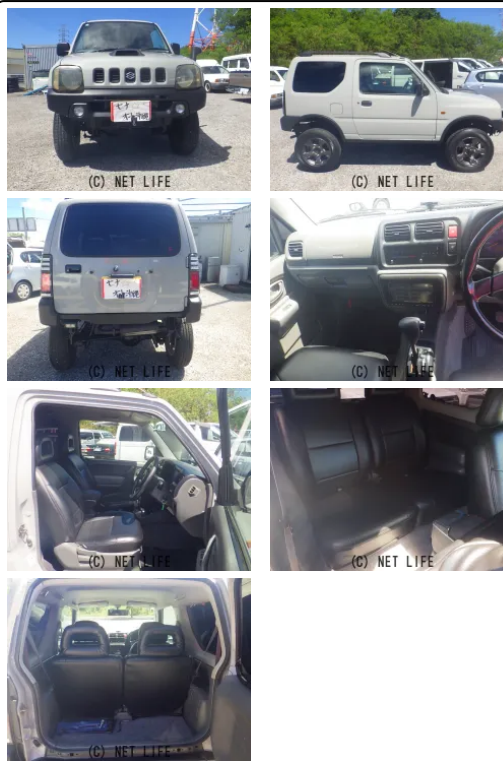

●パワーステアリング●パワーウィンドウ●エアコン●ABS●運転席エアバッグ●助手席エアバッグ●ラジオ●CD●現状販売

車名	スズキ ジムニー 660 XC 4WD		
本体価格(消費税込) 支払総額(税込)	49万円 (50万円)		
年式	2000年 (H12)		
走行距離	19万 km		
保証	保証無		
法定整備	法定整備無		
色	グレー		
車検	検R8/12	修復歴	無
リサイクル	リ済込	駆動方式	4WD
燃料	ガソリン	ミッション	4ATフロア
ハンドル	右	乗車定員	4名
ドア	3D	車台番号	371

装備・内装・外装・安全装備

パワーステアリング・パワーウィンドウ・エアコン・リフトアップ・ABS・エアバック(運転席/助手席)・

装備備考

●パワーステアリング●パワーウィンドウ●エアコン●ABS●運転席エアバッグ●助手席エアバッグ●ラジオ●CD●リフトアップ●現状販売

セナ★オート沖縄のお問い合わせ

098-923-4912

※お問合せの際は、「クロスロード」を見た！とお伝えください。

更新日 06月20日 11:04