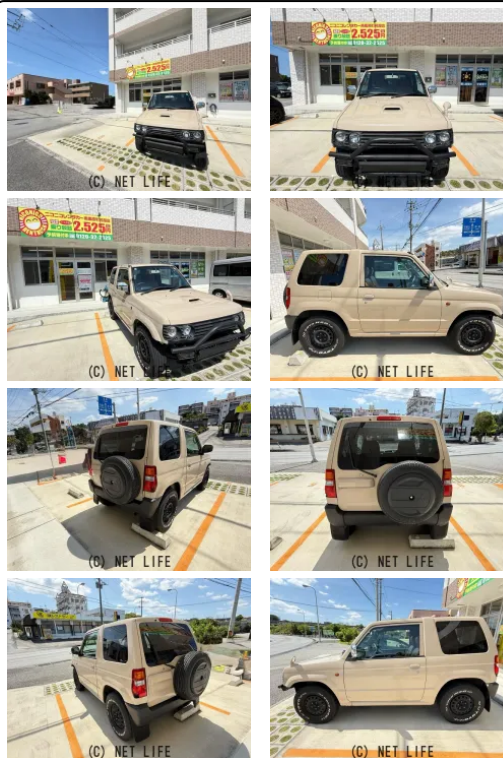

備考なし

車名	三菱 パジェロミニ 660 リンクスV 4WD		
本体価格(消費税込) 支払総額(税込)	ご成約 (---)		
年式	2001年 (H13)		
走行距離	7.2万 km		
保証	保証付・1ヶ月・1千km		
法定整備	法定整備含		
色	特色		
車検	検R9/2	修復歴	無
リサイクル	リ済込	駆動方式	4WD
燃料	ガソリン	ミッション	4ATフロア
ハンドル	右	乗車定員	4名
ドア	3D	車台番号	093

装備・内装・外装・安全装備

パワーステアリング・パワーウィンドウ・エアコン・ETC・キーレス・ABS・横滑り防止装置・衝突安全ボディ・エアバック(運転席/助手席/サイド)・

装備備考

●運転席エアバッグ●助手席エアバッグ●サイドエアバッグ●ワンオーナー●ABS●エアコン●パワーステアリング●パワーウィンドウ●CD●アルミホイール15インチ●キーレス●ETC●横滑...

ニコニコレンタカー南風原照屋店のお問い合わせ