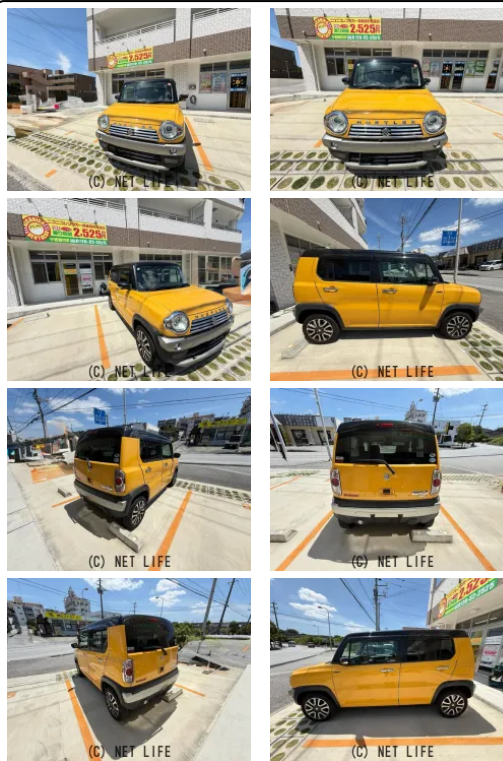

備考なし

車名	スズキ ハスラー 660 JスタイルII		
本体価格(消費税込) 支払総額(税込)	81万円 (89万円)		
年式	2016年 (H28)		
走行距離	5.9万 km		
保証	保証付・1ヶ月・1千km		
法定整備	法定整備含		
色	イエローII		
車検	検R9/2	修復歴	無
リサイクル	リ済込	駆動方式	2WD
燃料	ハイブリッド	ミッション	CVTインパネ
ハンドル	右	乗車定員	4名
ドア	5D	車台番号	728