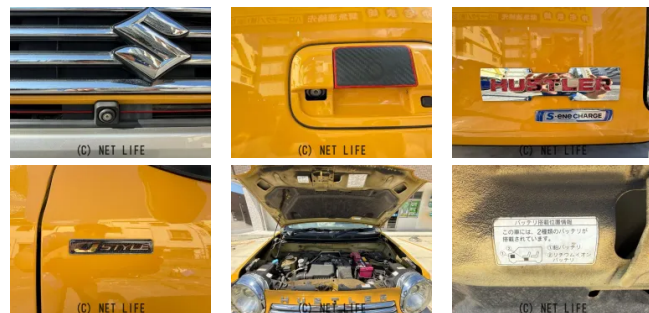

備考なし

車名	スズキ ハスラー 660 JスタイルII		
本体価格(消費税込) 支払総額(税込)	81万円 (89万円)		
年式	2016年 (H28)		
走行距離	5.9万 km		
保証	保証付・1ヶ月・1千km		
法定整備	法定整備含		
色	イエローII		
車検	検R9/2	修復歴	無
リサイクル	リ済込	駆動方式	2WD
燃料	ハイブリッド	ミッション	CVTインパネ
ハンドル	右	乗車定員	4名
ドア	5D	車台番号	728