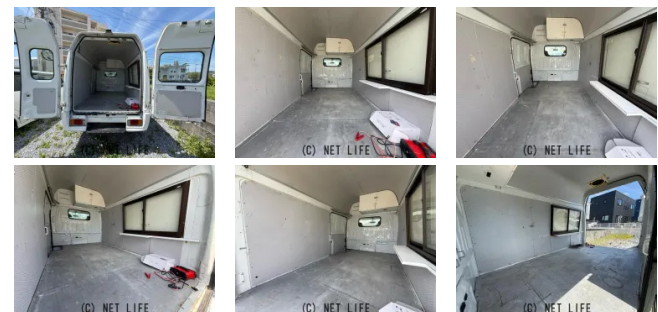

備考なし

車名	いすゞ エルフUT キッチンカー仕様		
本体価格(消費税込) 支払総額(税込)	165万円 (170万円)		
年式	2001年 (H13)		
走行距離	15.0万 km		
保証	保証無		
法定整備	法定整備含		
色	ホワイト		
車検	検R8/7	修復歴	無
リサイクル	リ済込	駆動方式	—
燃料	軽油	ミッション	AT
ハンドル	右	乗車定員	2名
ドア	5D	車台番号	590

装備・内装・外装・安全装備

パワーステアリング・パワーウィンドウ・エアコン・ETC・カメラ(バック)・エアバック(運転席/助手席)・

装備備考

●運転席エアバッグ●助手席エアバッグ●エアコン●パワーステアリング●パワーウィンドウ●カセット●バックカメラ●ETC●キャンピングカー

ニコニコレンタカー南風原照屋店のお問い合わせ

098-988-1440

※お問合せの際は、「クロスロード」を見た！とお伝えください。