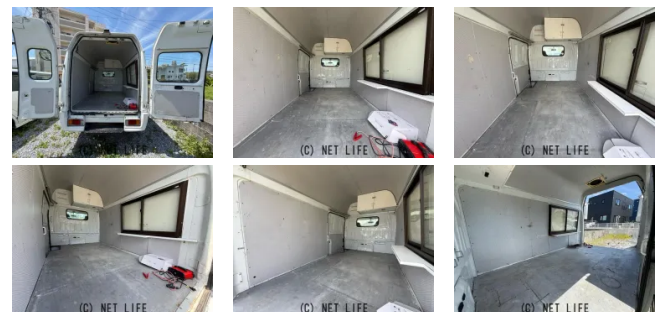

備考なし

車名	いすゞ エルフUT キッチンカー仕様		
本体価格(消費税込) 支払総額(税込)	165万円 (170万円)		
年式	2001年 (H13)		
走行距離	15.0万 km		
保証	保証無		
法定整備	法定整備含		
色	ホワイト		
車検	検R8/7	修復歴	無
リサイクル	リ済込	駆動方式	—
燃料	軽油	ミッション	AT
ハンドル	右	乗車定員	2名
ドア	5D	車台番号	590

装備・内装・外装・安全装備

パワーステアリング・パワーウィンドウ・エアコン・ETC・カメラ(バック)・エアバック(運転席/助手席)・

装備備考

●運転席エアバッグ●助手席エアバッグ●エアコン●パワーステアリング●パワーウィンドウ●カセット●バックカメラ●ETC●キャンピングカー

ニコニコレンタカー南風原照屋店のお問い合わせ

098-988-1440

※お問合せの際は、「クロスロード」を見た！とお伝えください。