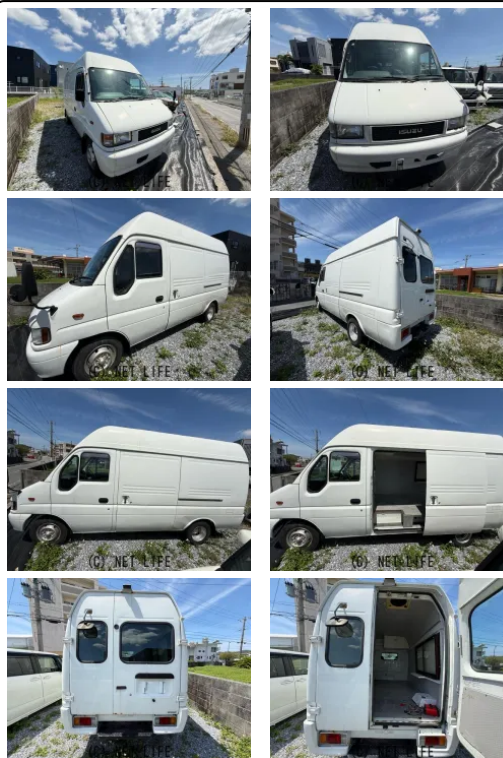

備考なし

車名	いすゞ エルフUT キッチンカー仕様		
本体価格(消費税込) 支払総額(税込)	165万円 (170万円)		
年式	2001年 (H13)		
走行距離	15.0万 km		
保証	保証無		
法定整備	法定整備含		
色	ホワイト		
車検	検R8/7	修復歴	無
リサイクル	リ済込	駆動方式	—
燃料	軽油	ミッション	AT
ハンドル	右	乗車定員	2名
ドア	5D	車台番号	590

装備・内装・外装・安全装備

パワーステアリング・パワーウィンドウ・エアコン・ETC・カメラ(バック)・エアバック(運転席/助手席)・

装備備考

●運転席エアバッグ●助手席エアバッグ●エアコン●パワーステアリング●パワーウィンドウ●カセット●バックカメラ●ETC●キャンピングカー

ニコニコレンタカー南風原照屋店のお問い合わせ

098-988-1440

※お問合せの際は、「クロスロード」を見た！とお伝えください。