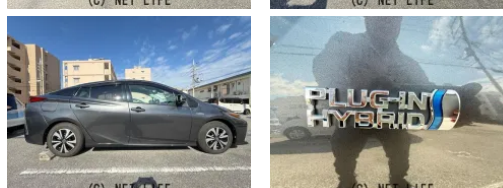

Sナビパッケージ ワンオーナー 大型【11インチ】HDディスプレイ トヨタセーフティセンス デジタルインナーミラー クリアランスソナー 追従クルーズコントロール オートマチックハイビーム バックカメラ LED

車名	トヨタ プリウスPHV 1.8 S ナビパッケージ		
本体価格(消費税込) 支払総額(税込)	169万円 (179万円)		
年式	2017年 (H29)		
走行距離	5.8万 km		
保証	保証付・1ヶ月・1千km		
法定整備	法定整備含		
色	グレーメタリック		
車検	検R8/10	修復歴	無
リサイクル	リ済込	駆動方式	2WD
燃料	ハイブリッド	ミッション	CVTインパネ
ハンドル	右	乗車定員	4名
ドア	5D	車台番号	243