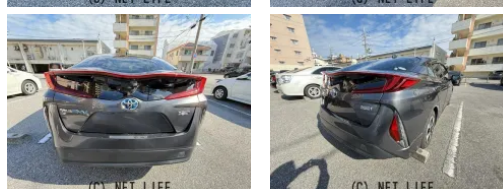

Sナビパッケージ ワンオーナー 大型【11インチ】HDディスプレイ トヨタセーフティセンス デジタルインナーミラー クリアランスソナー 追従クルーズコントロール オートマチックハイビーム バックカメラ LED

車名	トヨタ プリウスPHV 1.8 S ナビパッケージ		
本体価格(消費税込) 支払総額(税込)	169万円 (179万円)		
年式	2017年 (H29)		
走行距離	5.8万 km		
保証	保証付・1ヶ月・1千km		
法定整備	法定整備含		
色	グレーメタリック		
車検	検R8/10	修復歴	無
リサイクル	リ済込	駆動方式	2WD
燃料	ハイブリッド	ミッション	CVTインパネ
ハンドル	右	乗車定員	4名
ドア	5D	車台番号	243