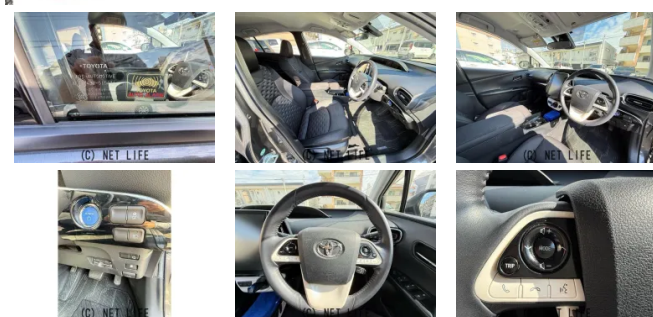

Sナビパッケージ ワンオーナー 大型【11インチ】HDディスプレイ トヨタセーフティセンス デジタルインナーミラー クリアランスソナー 追従クルーズコントロール オートマチックハイビーム バックカメラ LED

車名	トヨタ プリウスPHV 1.8 S ナビパッケージ		
本体価格(消費税込) 支払総額(税込)	169万円 (179万円)		
年式	2017年 (H29)		
走行距離	5.8万 km		
保証	保証付・1ヶ月・1千km		
法定整備	法定整備含		
色	グレーメタリック		
車検	検R8/10	修復歴	無
リサイクル	リ済込	駆動方式	2WD
燃料	ハイブリッド	ミッション	CVTインパネ
ハンドル	右	乗車定員	4名
ドア	5D	車台番号	243

装備・内装・外装・安全装備

パワーステアリング・パワーウィンドウ・エアコン・オートライト・LEDライト・キーレス・スマートキー・盗難防止装置・TV(フルセグ)・シートヒーター・カメラ(バック)・ABS・横滑り防止装置・衝突被害軽減ブレーキ・衝突安全ボディ・アイドリングストップ・エアバック(運転席/助手席/サイド)・

装備備考

●運転席エアバッグ●助手席エアバッグ●サイドエアバッグ●ABS●エアコン●パワーステアリング●パワーウィンドウ●盗難防止装置●アイドリングストップ●BT接続●フルセグTV●アルミホ...