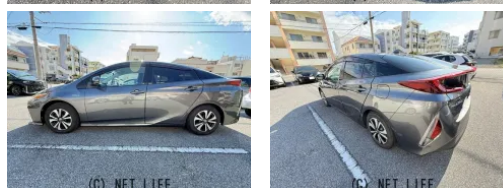

Sナビパッケージ ワンオーナー 大型【11インチ】HDディスプレイ トヨタセーフティセンス デジタルインナーミラー クリアランスソナー 追従クルーズコントロール オートマチックハイビーム バックカメラ LED

車名	トヨタ プリウスPHV 1.8 S ナビパッケージ		
本体価格(消費税込) 支払総額(税込)	169万円 (179万円)		
年式	2017年 (H29)		
走行距離	5.8万 km		
保証	保証付・1ヶ月・1千km		
法定整備	法定整備含		
色	グレーメタリック		
車検	検R8/10	修復歴	無
リサイクル	リ済込	駆動方式	2WD
燃料	ハイブリッド	ミッション	CVTインパネ
ハンドル	右	乗車定員	4名
ドア	5D	車台番号	243