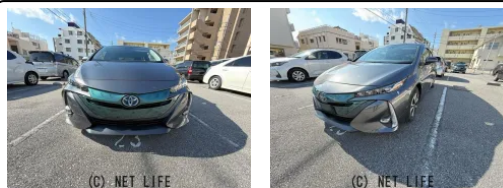

Sナビパッケージ ワンオーナー 大型【11インチ】HDディスプレイ トヨタセーフティセンス デジタルインナーミラー クリアランスソナー 追従クルーズコントロール オートマチックハイビーム バックカメラ LED

車名	トヨタ プリウスPHV 1.8 S ナビパッケージ		
本体価格(消費税込) 支払総額(税込)	169万円 (179万円)		
年式	2017年 (H29)		
走行距離	5.8万 km		
保証	保証付・1ヶ月・1千km		
法定整備	法定整備含		
色	グレーメタリック		
車検	検R8/10	修復歴	無
リサイクル	リ済込	駆動方式	2WD
燃料	ハイブリッド	ミッション	CVTインパネ
ハンドル	右	乗車定員	4名
ドア	5D	車台番号	243