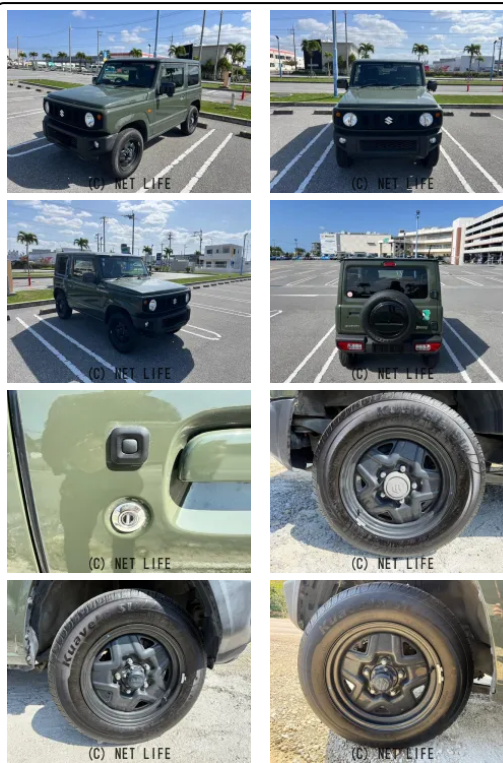

XL XL 4WD 10インチナビ 衝突被害軽減システム 禁煙車 スマートキー
 ビルトインETC オートライト オートエアコン Bluetooth シートヒ
 ーター 10インチナビ

車名	スズキ ジムニー 660 XL 4WD		
本体価格(消費税込) 支払総額(税込)	179万円 (189万円)		
年式	2020年 (R2)		
走行距離	3.6万 km		
保証	保証付・1ヶ月・1千km		
法定整備	法定整備含		
色	ブラック		
車検	検R9/3	修復歴	無
リサイクル	リ済込	駆動方式	4WD
燃料	ガソリン	ミッション	4ATフロア
ハンドル	右	乗車定員	4名
ドア	3D	車台番号	823

装備・内装・外装・安全装備

パワーウィンドウ・エアコン・キーレス・スマートキー・盗難防止装置・
 TV(フルセグ)・ナビ(HDDナビ)・フルフラットシート・シートヒーター・ABS・
 横滑り防止装置・衝突安全ボディ・エアバック(運転席/助手席/サイド)・

装備備考

●運転席エアバッグ●助手席エアバッグ●サイドエアバッグ●AB
 S●エアコン●ダウンヒルアシストコントロール●パワーウィンド
 ウ●盗難防止装置●BT接続●HDD ナビ●フルセグTV●アル...