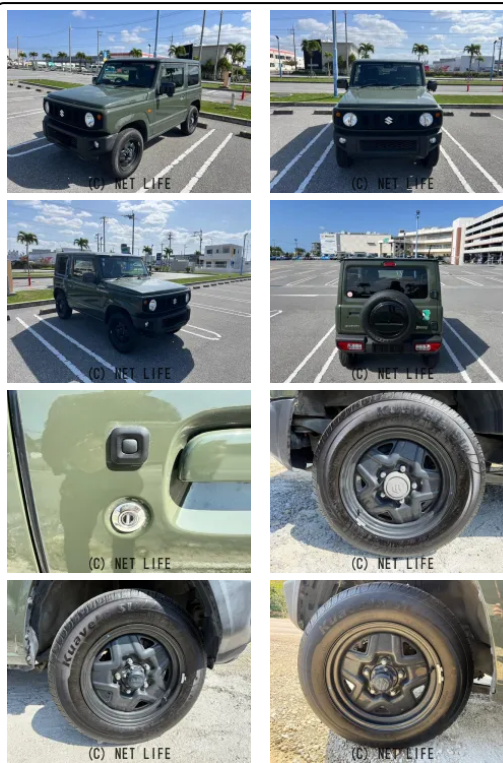

XL XL 4WD 10インチナビ 衝突被害軽減システム 禁煙車 スマートキー  
 ビルトインETC オートライト オートエアコン Bluetooth シートヒ  
 ーター 10インチナビ

車名	スズキ ジムニー 660 XL 4WD		
本体価格(消費税込) 支払総額(税込)	179万円 (189万円)		
年式	2020年 (R2)		
走行距離	3.5万 km		
保証	保証付・1ヶ月・1千km		
法定整備	法定整備含		
色	ブラック		
車検	検R9/3	修復歴	無
リサイクル	リ済込	駆動方式	4WD
燃料	ガソリン	ミッション	4ATフロア
ハンドル	右	乗車定員	4名
ドア	3D	車台番号	823