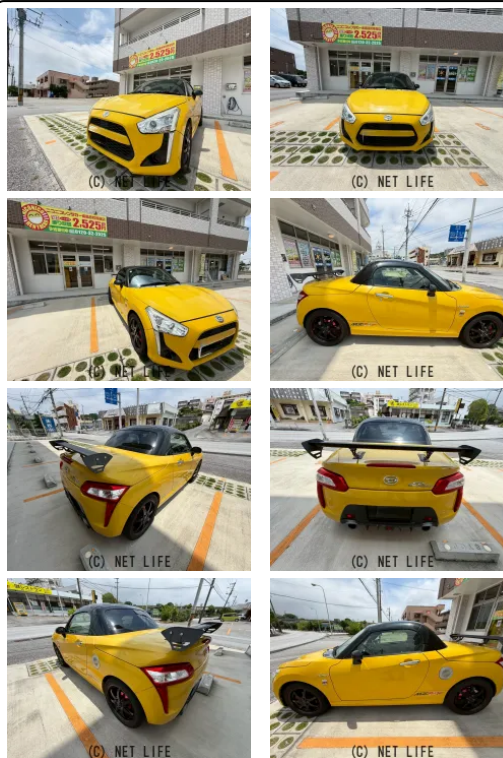

●ロードサービス、各種保証部品あり（別途費用）

車名	ダイハツ コペン エクスプレイ 660		
本体価格(消費税込) 支払総額(税込)	102万円 (110万円)		
年式	2014年 (H26)		
走行距離	6.2万 km		
保証	保証付・1ヶ月・1千km		
法定整備	法定整備含		
色	イエロー		
車検	検R9/11	修復歴	無
リサイクル	リ済込	駆動方式	2WD
燃料	ガソリン	ミッション	MTモード付CVTフロア
ハンドル	右	乗車定員	2名
ドア	2D	車台番号	946

装備・内装・外装・安全装備

パワーステアリング・パワーウィンドウ・エアコン・ETC・キーレス・
プッシュスタート・TV(フルセグ)・ABS・エアバック(運転席/助手席)・

装備備考

●パワーステアリング●パワーウィンドウ●エアコン●キーレス●
ABS●運転席エアバッグ●助手席エアバッグ●ETC●プッシュ
スタート●特殊車両●フルセグTV●CD●DVD再生●BT接続

ニコニコレンタカー南風原照屋店のお問い合わせ