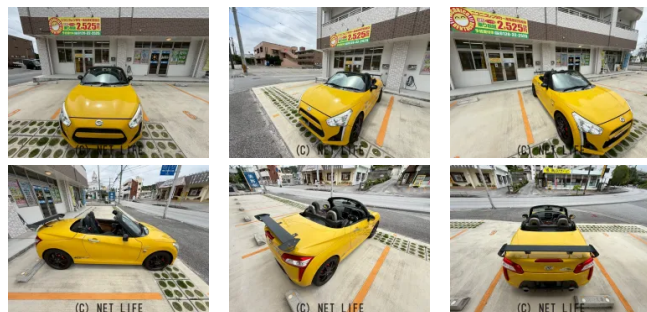

●ロードサービス、各種保証部品あり（別途費用）

車名	ダイハツ コペン エクスプレイ 660		
本体価格(消費税込) 支払総額(税込)	102万円 (110万円)		
年式	2014年 (H26)		
走行距離	6.2万 km		
保証	保証付・1ヶ月・1千km		
法定整備	法定整備含		
色	イエロー		
車検	検R9/11	修復歴	無
リサイクル	リ済込	駆動方式	2WD
燃料	ガソリン	ミッション	MTモード付CVTフロア
ハンドル	右	乗車定員	2名
ドア	2D	車台番号	946