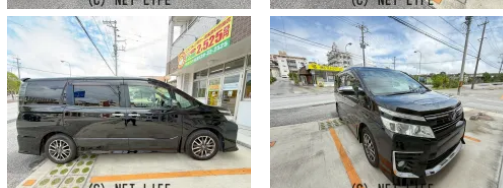

●保証項目：エンジン機構、ブレーキ機構、エアコン機構、アスクル機構、電装装備機構、動力伝達機構、ステアリング機構、乗員保護機構、ハイブリット機構、各種300部品対応

車名	トヨタ ヴォクシー 2.0 ZS 煌II		
本体価格(消費税込) 支払総額(税込)	150万円 (158万円)		
年式	2015年 (H27)		
走行距離	7.7万 km		
保証	保証付・36ヶ月・1千km		
法定整備	法定整備含		
色	ブラック		
車検	検R9/10	修復歴	無
リサイクル	リ済込	駆動方式	2WD
燃料	ガソリン	ミッション	MTモード付CVTインパネ
ハンドル	右	乗車定員	7名
ドア	5D	車台番号	944