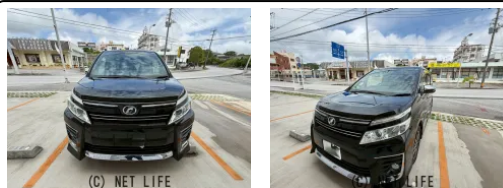

●保証項目：エンジン機構、ブレーキ機構、エアコン機構、アスクル機構、電装装備機構、動力伝達機構、ステアリング機構、乗員保護機構、ハイブリット機構、各種300部品対応

車名	トヨタ ヴォクシー 2.0 ZS 煌II		
本体価格(消費税込) 支払総額(税込)	150万円 (158万円)		
年式	2015年 (H27)		
走行距離	7.7万 km		
保証	保証付・36ヶ月・1千km		
法定整備	法定整備含		
色	ブラック		
車検	検R9/10	修復歴	無
リサイクル	リ済込	駆動方式	2WD
燃料	ガソリン	ミッション	MTモード付CVTインパネ
ハンドル	右	乗車定員	7名
ドア	5D	車台番号	944