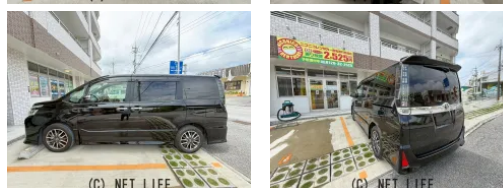

●保証項目：エンジン機構、ブレーキ機構、エアコン機構、アスクル機構、電装装備機構、動力伝達機構、ステアリング機構、乗員保護機構、ハイブリット機構、各種300部品対応

車名	トヨタ ヴォクシー 2.0 ZS 煌II		
本体価格(消費税込) 支払総額(税込)	150万円 (158万円)		
年式	2015年 (H27)		
走行距離	7.7万 km		
保証	保証付・36ヶ月・1千km		
法定整備	法定整備含		
色	ブラック		
車検	検R9/10	修復歴	無
リサイクル	リ済込	駆動方式	2WD
燃料	ガソリン	ミッション	MTモード付CVTインパネ
ハンドル	右	乗車定員	7名
ドア	5D	車台番号	944