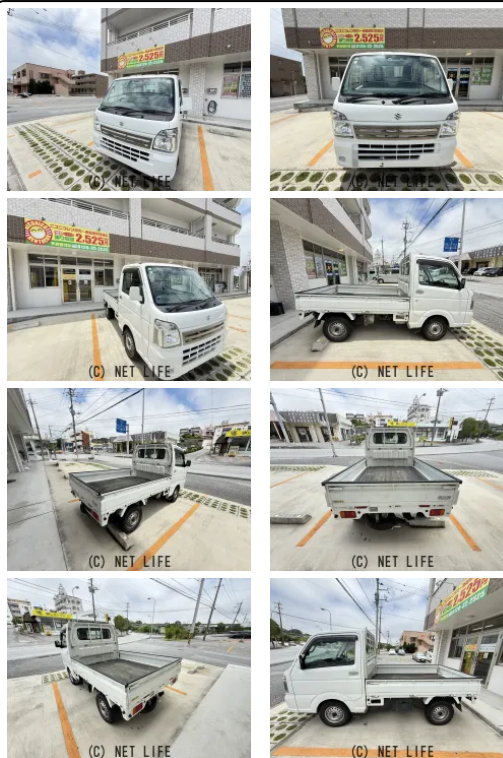

●保証項目：エンジン機構、ブレーキ機構、エアコン機構、アスクル機構、電装装備機構、動力伝達機構、ステアリング機構、乗員保護機構、ハイブリット機構、各種300部品対応

車名	スズキ キャリイ 660 KCスペシャル 3方開		
本体価格(消費税込) 支払総額(税込)	91.9万円 (99.9万円)		
年式	2023年 (R5)		
走行距離	3.3万 km		
保証	保証付・36ヶ月・1千km		
法定整備	法定整備含		
色	ホワイト		
車検	検R9/10	修復歴	無
リサイクル	リ済込	駆動方式	2WD
燃料	ガソリン	ミッション	3ATフロア
ハンドル	右	乗車定員	2名
ドア	2D	車台番号	937

装備・内装・外装・安全装備

パワーステアリング・パワーウィンドウ・エアコン・ETC・キーレス・
ドライブレコーダー・ABS・エアバック(運転席/助手席)・

装備備考

- パワーステアリング●パワーウィンドウ●エアコン●キーレス●
- ABS●運転席エアバッグ●助手席エアバッグ●商用車・バン●E
- TC●ドライブレコーダー●ラジオ

ニコニコレンタカー南風原照屋店のお問い合わせ

098-988-1440

※お問合せの際は、「クロスロード」を見た！とお伝えください。