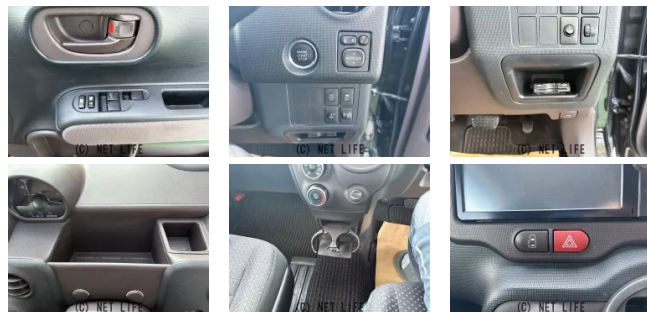

●パワーステアリング●パワーウィンドウ●エアコン●キーレス●ABS●運転席エアバッグ●助手席エアバッグ●サイドエアバッグ●CD●バックカメラ・ETC●BT接続●バックカメラ●フルセグTV●片側電動スライドドア

車名	トヨタ ポルテ 1.5 F		
本体価格(消費税込) 支払総額(税込)	55万円 (66万円)		
年式	2013年 (H25)		
走行距離	8万 km		
保証	保証無		
法定整備	法定整備含		
色	ブラックマイカ		
車検	車検整備付	修復歴	無
リサイクル	リ未・追	駆動方式	2WD
燃料	ガソリン	ミッション	CVTインパネ
ハンドル	右	乗車定員	5名
ドア	4D	車台番号	748

装備・内装・外装・安全装備

パワーステアリング・パワーウィンドウ・エアコン・キーレス・TV(フルセグ)・カメラ(バック)・スライドドア(片側電動)・ABS・エアバック(運転席/助手席/サイド)・

装備備考

●パワーステアリング●パワーウィンドウ●エアコン●キーレス●
ABS●運転席エアバッグ●助手席エアバッグ●サイドエアバッグ
●CD●バックカメラ・ETC●BT接続●バックカメラ●フルセ...

合同会社レイワオートのお問い合わせ

080-6480-0415

※お問合せの際は、「クロスロード」を見た！とお伝えください。

更新日 04月22日 23:51

<https://www.o-cross.net/car/toyota/S130/078629-1260421-N0001/>

合同会社レイワオート
沖縄県嘉手納町屋良999

営業時間: 09:00~18:00

定休日: 不定休