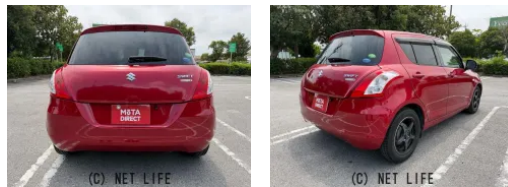

●MOTA DIRECTだから提供できるこの価格！

車名	スズキ スイフト 1.2 XG-DJE		
本体価格(消費税込) 支払総額(税込)	20万円 (29.3万円)		
年式	2013年 (H25)		
走行距離	14.7万 km		
保証	保証付・1ヶ月・距離無制限		
法定整備	法定整備無		
色	レッド		
車検	検R10/3	修復歴	無
リサイクル	リ済込	駆動方式	2WD
燃料	ガソリン	ミッション	CVTフロア
ハンドル	右	乗車定員	5名
ドア	5D	車台番号	978