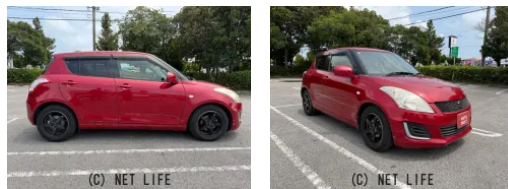

●MOTA DIRECTだから提供できるこの価格！

車名	スズキ スイフト 1.2 XG-DJE		
本体価格(消費税込) 支払総額(税込)	20万円 (29.3万円)		
年式	2013年 (H25)		
走行距離	14.7万 km		
保証	保証付・1ヶ月・距離無制限		
法定整備	法定整備無		
色	レッド		
車検	検R10/3	修復歴	無
リサイクル	リ済込	駆動方式	2WD
燃料	ガソリン	ミッション	CVTフロア
ハンドル	右	乗車定員	5名
ドア	5D	車台番号	978