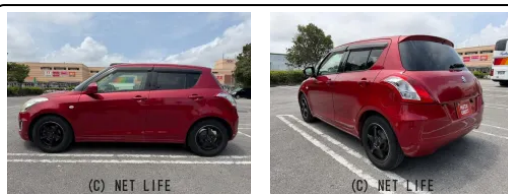

●MOTA DIRECTだから提供できるこの価格！

車名	スズキ スイフト 1.2 XG-DJE		
本体価格(消費税込) 支払総額(税込)	20万円 (29.3万円)		
年式	2013年 (H25)		
走行距離	14.7万 km		
保証	保証付・1ヶ月・距離無制限		
法定整備	法定整備無		
色	レッド		
車検	検R10/3	修復歴	無
リサイクル	リ済込	駆動方式	2WD
燃料	ガソリン	ミッション	CVTフロア
ハンドル	右	乗車定員	5名
ドア	5D	車台番号	978