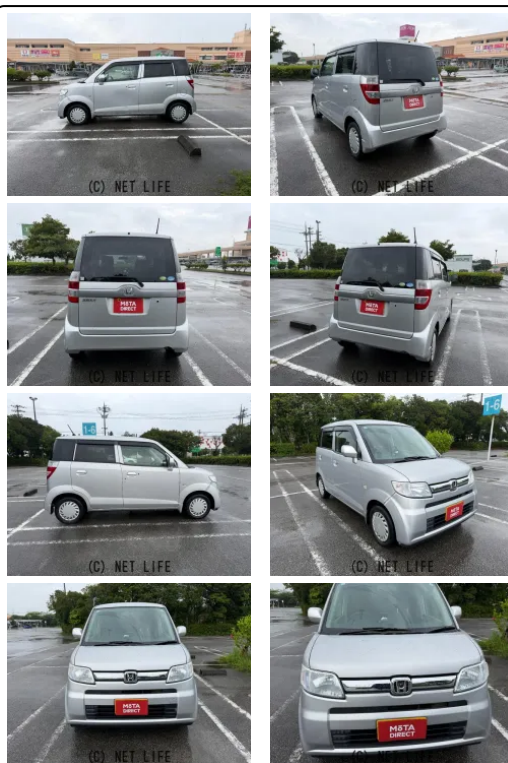

●MOTA DIRECTだから提供できるこの価格！

車名	ホンダ ゼスト 660 D		
本体価格(消費税込) 支払総額(税込)	20万円 (29.3万円)		
年式	2009年 (H21)		
走行距離	11.4万 km		
保証	保証無		
法定整備	法定整備無		
色	グレー		
車検	検R8/12	修復歴	無
リサイクル	リ済込	駆動方式	2WD
燃料	ガソリン	ミッション	4ATインパネ
ハンドル	右	乗車定員	4名
ドア	5D	車台番号	684