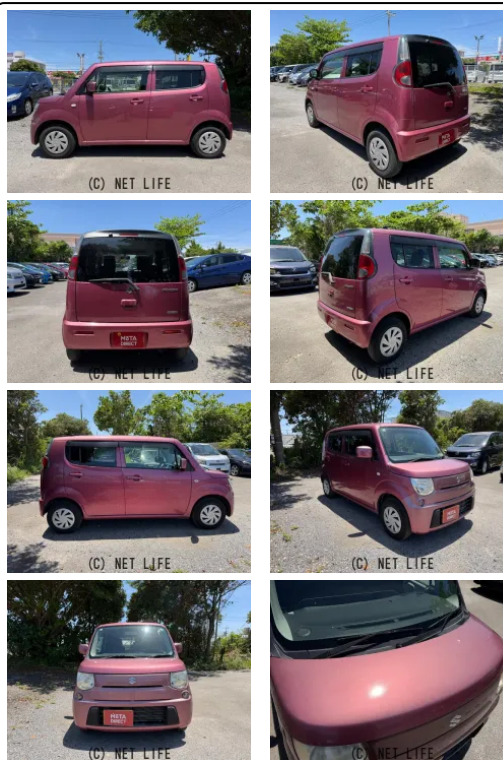

●MOTA DIRECTだから提供できるこの価格！

車名	スズキ MRワゴン 660 L		
本体価格(消費税込) 支払総額(税込)	30万円 (39.3万円)		
年式	2015年 (H27)		
走行距離	9.6万 km		
保証	保証付・1ヶ月・距離無制限		
法定整備	法定整備無		
色	ピンク		
車検	検R8/10	修復歴	無
リサイクル	リ済込	駆動方式	2WD
燃料	ガソリン	ミッション	CVTインパネ
ハンドル	右	乗車定員	4名
ドア	5D	車台番号	453