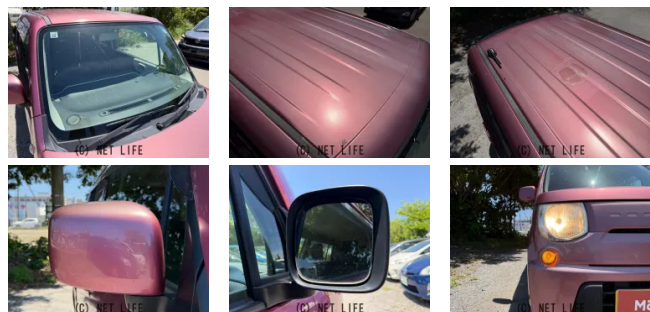

●MOTA DIRECTだから提供できるこの価格！

車名	スズキ MRワゴン 660 L		
本体価格(消費税込) 支払総額(税込)	30万円 (39.3万円)		
年式	2015年 (H27)		
走行距離	9.6万 km		
保証	保証付・1ヶ月・距離無制限		
法定整備	法定整備無		
色	ピンク		
車検	検R8/10	修復歴	無
リサイクル	リ済込	駆動方式	2WD
燃料	ガソリン	ミッション	CVTインパネ
ハンドル	右	乗車定員	4名
ドア	5D	車台番号	453