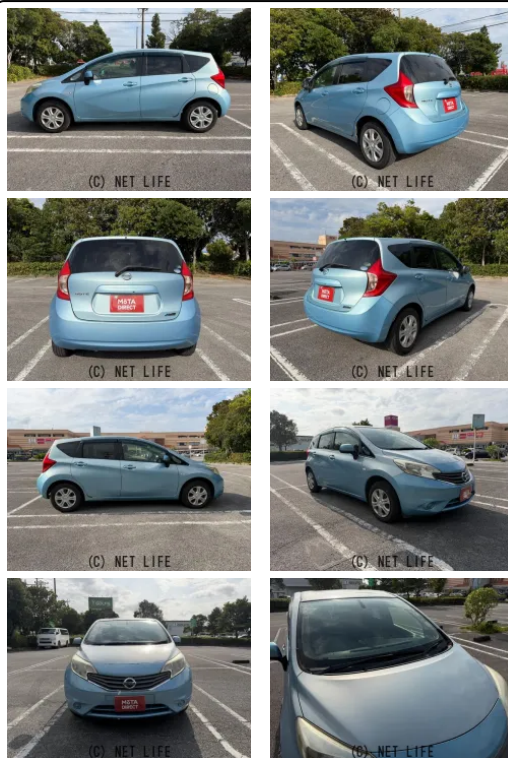

●MOTA DIRECTだから提供できるこの価格！

車名	日産 ノート 1.2 X DIG-S		
本体価格(消費税込) 支払総額(税込)	30万円 (39.3万円)		
年式	2013年 (H25)		
走行距離	10.8万 km		
保証	保証付・1ヶ月・距離無制限		
法定整備	法定整備無		
色	ブルー		
車検	検R8/8	修復歴	無
リサイクル	リ済込	駆動方式	2WD
燃料	ガソリン	ミッション	CVTフロア
ハンドル	右	乗車定員	5名
ドア	5D	車台番号	977