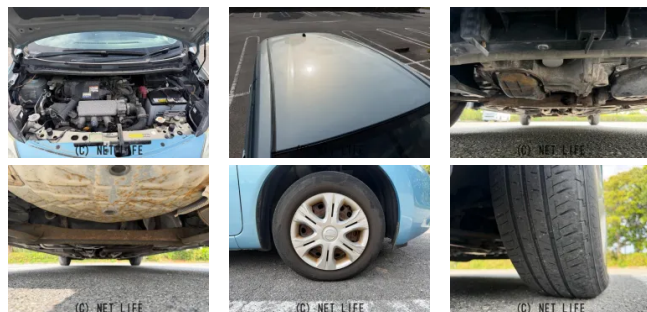

●MOTA DIRECTだから提供できるこの価格！

車名	日産 ノート 1.2 X DIG-S		
本体価格(消費税込) 支払総額(税込)	30万円 (39.3万円)		
年式	2013年 (H25)		
走行距離	10.8万 km		
保証	保証付・1ヶ月・距離無制限		
法定整備	法定整備無		
色	ブルー		
車検	検R8/8	修復歴	無
リサイクル	リ済込	駆動方式	2WD
燃料	ガソリン	ミッション	CVTフロア
ハンドル	右	乗車定員	5名
ドア	5D	車台番号	977

装備・内装・外装・安全装備

パワーステアリング・パワーウィンドウ・エアコン・LEDライト・ETC・キーレス・スマートキー・盗難防止装置・TV(フルセグ)・ナビ(SDナビ他)・ABS・衝突安全ボディ・アイドリングストップ・エアバック(運転席/助手席)・

装備備考

●物件No.3549●運転席エアバッグ●助手席エアバッグ●A
BS●エアコン●パワーステアリング●パワーウィンドウ●盗難防
止装置●アイドリングストップ●USB入力端子●BT接続●SD...