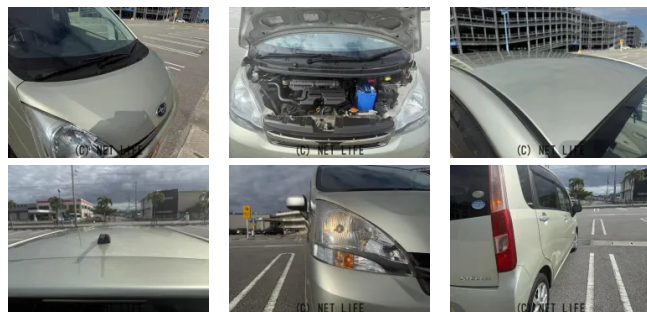

●MOTA DIRECTだから提供できるこの価格！ キーレス/スマートキー/D
VD/CD/ Bluetooth/アイドリングストップ/ABS/エアコン/ET
C/盗難防止装置/フルフラットシート

車名	スバル ステラ 660 L リミテッド		
本体価格(消費税込) 支払総額(税込)	35万円 (44.3万円)		
年式	2012年 (H24)		
走行距離	4.2万 km		
保証	保証付・1ヶ月・距離無制限		
法定整備	法定整備含		
色	ゴールド		
車検	検R9/3	修復歴	無
リサイクル	リ済込	駆動方式	2WD
燃料	ガソリン	ミッション	CVTインパネ
ハンドル	右	乗車定員	4名
ドア	5D	車台番号	240

装備・内装・外装・安全装備

パワーステアリング・パワーウィンドウ・エアコン・ETC・キーレス・スマートキー
・盗難防止装置・ドライブレコーダー・TV(フルセグ)・フルフラットシート・
ベンチシート・ABS・衝突安全ボディ・アイドリングストップ・
エアバック(運転席/助手席)・

装備備考

●物件No.1956●運転席エアバッグ●助手席エアバッグ●A
BS●エアコン●パワーステアリング●パワーウィンドウ●盗難防
止装置●アイドリングストップ●ドライブレコーダー●BT接続●...