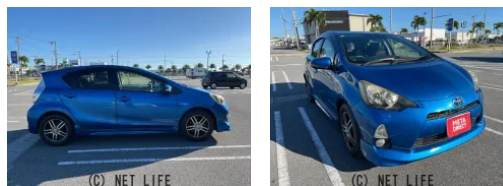

MOTA DIRECTだから提供できるこの価格！

車名	トヨタ アクア 1.5 G		
本体価格(消費税込) 支払総額(税込)	36万円 (45.3万円)		
年式	2013年 (H25)		
走行距離	15.0万 km		
保証	保証付・1ヶ月・距離無制限		
法定整備	法定整備無		
色	ブルーメタリック		
車検	検R8/9	修復歴	無
リサイクル	リ済込	駆動方式	2WD
燃料	ハイブリッド	ミッション	CVTフロア
ハンドル	右	乗車定員	5名
ドア	5D	車台番号	507