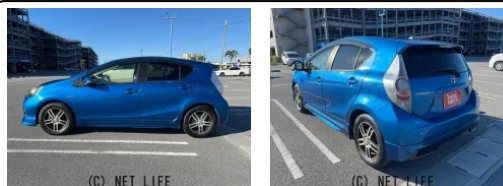

MOTA DIRECTだから提供できるこの価格！

車名	トヨタ アクア 1.5 G		
本体価格(消費税込) 支払総額(税込)	36万円 (45.3万円)		
年式	2013年 (H25)		
走行距離	15.0万 km		
保証	保証付・1ヶ月・距離無制限		
法定整備	法定整備無		
色	ブルーメタリック		
車検	検R8/9	修復歴	無
リサイクル	リ済込	駆動方式	2WD
燃料	ハイブリッド	ミッション	CVTフロア
ハンドル	右	乗車定員	5名
ドア	5D	車台番号	507