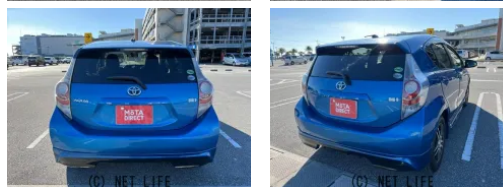

MOTA DIRECTだから提供できるこの価格！

車名	トヨタ アクア 1.5 G		
本体価格(消費税込) 支払総額(税込)	36万円 (45.3万円)		
年式	2013年 (H25)		
走行距離	15.0万 km		
保証	保証付・1ヶ月・距離無制限		
法定整備	法定整備無		
色	ブルーメタリック		
車検	検R8/9	修復歴	無
リサイクル	リ済込	駆動方式	2WD
燃料	ハイブリッド	ミッション	CVTフロア
ハンドル	右	乗車定員	5名
ドア	5D	車台番号	507