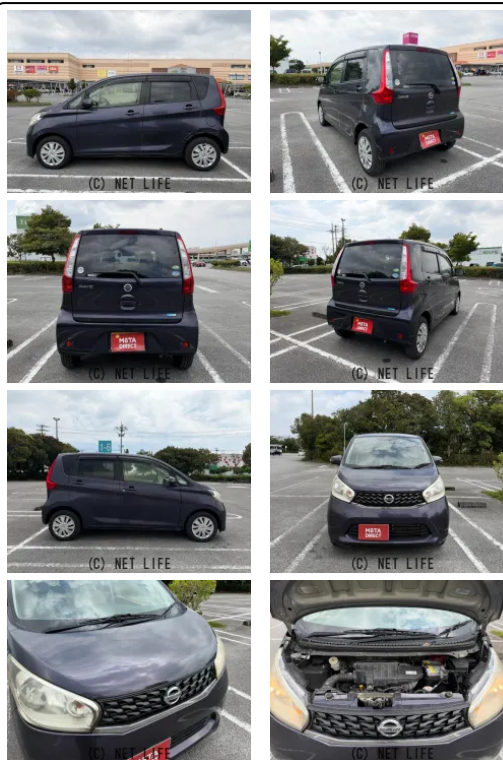

●MOTA DIRECTだから提供できるこの価格！

車名	日産 デイズ ライダー ブラックライン		
本体価格(消費税込) 支払総額(税込)	40万円 (49.3万円)		
年式	2015年 (H27)		
走行距離	5.0万 km		
保証	保証付・1ヶ月・距離無制限		
法定整備	法定整備無		
色	ブラック		
車検	検R10/3	修復歴	無
リサイクル	リ済込	駆動方式	—
燃料	ガソリン	ミッション	CVT
ハンドル	右	乗車定員	4名
ドア	5D	車台番号	989