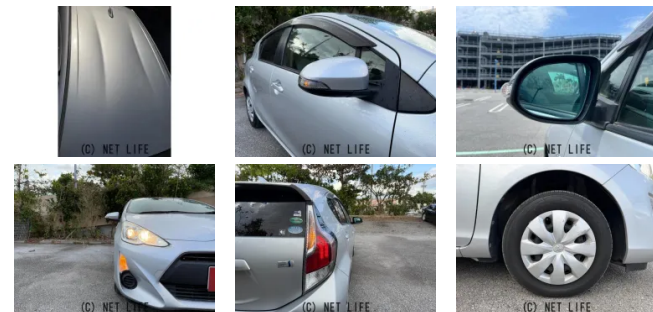

MOTA DIRECTだから提供できるこの価格！

MOTA DIRECTうるま店のお問い合わせ

050-1768-1518

※お問合せの際は、「クロスロード」を見た！とお伝えください。

更新日 05月14日 19:09

<https://www.o-cross.net/car/toyota/S228/078630-1260508-N0008/>

車名	トヨタ アクア 1.5 L		
本体価格(消費税込) 支払総額(税込)	40万円 (49.3万円)		
年式	2015年 (H27)		
走行距離	24.0万 km		
保証	保証付・1ヶ月・距離無制限		
法定整備	法定整備無		
色	シルバーメタリック		
車検	検R10/4	修復歴	無
リサイクル	リ済込	駆動方式	2WD
燃料	ハイブリッド	ミッション	CVTフロア
ハンドル	右	乗車定員	5名
ドア	5D	車台番号	048

装備・内装・外装・安全装備

パワーステアリング・パワーウィンドウ・エアコン・キーレス・ナビ(SDナビ他)・ABS・横滑り防止装置・衝突安全ボディ・アイドリングストップ・エアバック(運転席/助手席)・

装備備考

●物件No.3475●運転席エアバッグ●助手席エアバッグ●A
BS●エアコン●パワーステアリング●パワーウィンドウ●アイド
リングストップ●SD ナビ他●CD●キーレス●横滑り防止装置...

MOTA DIRECTうるま店