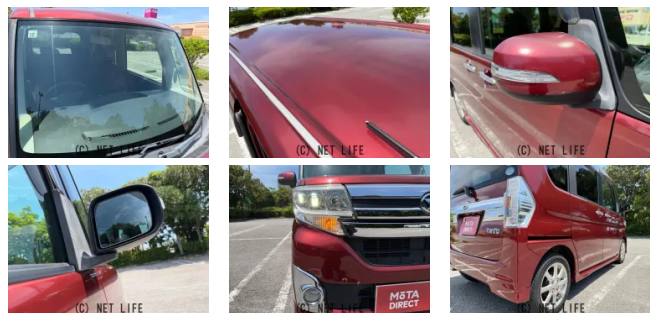

●MOTA DIRECTだから提供できるこの価格！

車名	ダイハツ タント 660 カスタム X SA		
本体価格(消費税込) 支払総額(税込)	45万円 (54.3万円)		
年式	2013年 (H25)		
走行距離	8.9万 km		
保証	保証付・1ヶ月・距離無制限		
法定整備	法定整備無		
色	レッド		
車検	検R8/10	修復歴	無
リサイクル	リ済込	駆動方式	2WD
燃料	ガソリン	ミッション	CVTインパネ
ハンドル	右	乗車定員	4名
ドア	5D	車台番号	371

装備・内装・外装・安全装備

パワーステアリング・パワーウィンドウ・エアコン・LEDライト・キーレス・スマートキー・盗難防止装置・TV(フルセグ)・ベンチシート・スライドドア(両側(片側のみ電動))・ABS・横滑り防止装置・衝突被害軽減ブレーキ・衝突安全ボディ・アイドリングストップ・エアバック(運転席/助手席/サイド)・

装備備考

●物件No.3841●運転席エアバッグ●助手席エアバッグ●サイドエアバッグ●両側(片側のみ電動)スライドドア●ABS●エアコン●パワーステアリング●パワーウィンドウ●盗難防止装置●...