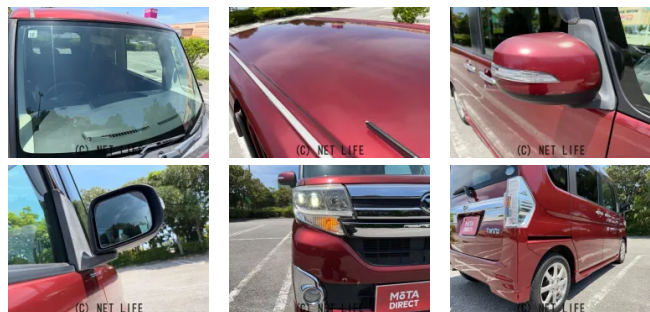

●MOTA DIRECTだから提供できるこの価格！

車名	ダイハツ タント 660 カスタム X SA		
本体価格(消費税込) 支払総額(税込)	45万円 (54.3万円)		
年式	2013年 (H25)		
走行距離	8.9万 km		
保証	保証付・1ヶ月・距離無制限		
法定整備	法定整備無		
色	レッド		
車検	検R8/10	修復歴	無
リサイクル	リ済込	駆動方式	2WD
燃料	ガソリン	ミッション	CVTインパネ
ハンドル	右	乗車定員	4名
ドア	5D	車台番号	371

**装備・内装・外装・安全装備**

パワーステアリング・パワーウィンドウ・エアコン・LEDライト・キーレス・スマートキー・盗難防止装置・TV(フルセグ)・ベンチシート・スライドドア(両側(片側のみ電動))・ABS・横滑り防止装置・衝突被害軽減ブレーキ・衝突安全ボディ・アイドリングストップ・エアバック(運転席/助手席/サイド)・

**装備備考**

●物件No.3841●運転席エアバッグ●助手席エアバッグ●サイドエアバッグ●両側(片側のみ電動)スライドドア●ABS●エアコン●パワーステアリング●パワーウィンドウ●盗難防止装置●...