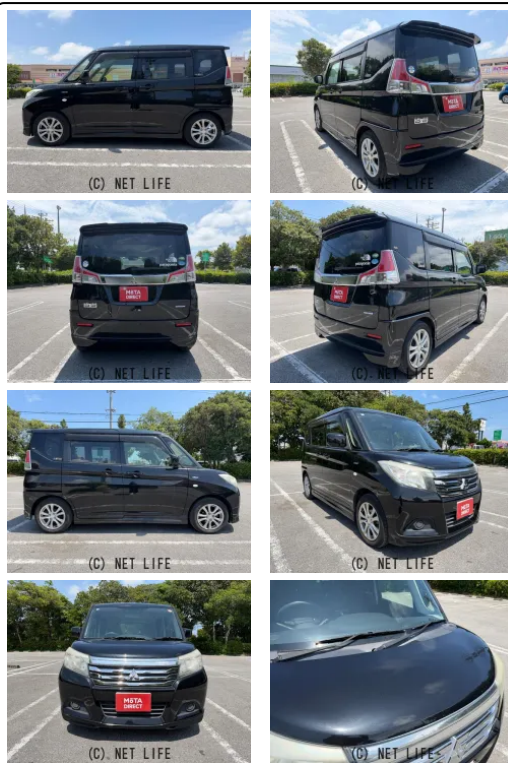

●MOTA DIRECTだから提供できるこの価格！

車名	三菱 デリカD:2 1.2 ハイブリッド MX		
本体価格(消費税込) 支払総額(税込)	50万円 (59.3万円)		
年式	2016年 (H28)		
走行距離	10.4万 km		
保証	保証付・1ヶ月・距離無制限		
法定整備	法定整備無		
色	ブラック		
車検	検R9/3	修復歴	有
リサイクル	リ済込	駆動方式	2WD
燃料	ハイブリッド	ミッション	CVTインパネ
ハンドル	右	乗車定員	5名
ドア	5D	車台番号	459