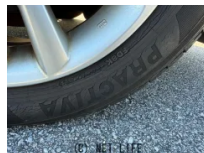

MOTA DIRECTだから提供できるこの価格！ ベースグレード バックモニター
ワンセグ パワーウィンドウ 衝突安全ボディ 電動格納ミラー スマートキー
オートエアコン 盗難防止システム DVD HDDナビ ETC AUX サイドエ...

車名	トヨタ ブレイド 2.4		
本体価格(消費税込) 支払総額(税込)	50万円 (59.3万円)		
年式	2010年 (H22)		
走行距離	9.2万 km		
保証	保証無		
法定整備	法定整備無		
色	グリーン		
車検	検R8/9	修復歴	有
リサイクル	リ済込	駆動方式	2WD
燃料	ガソリン	ミッション	MTモード付CVTインパネ
ハンドル	右	乗車定員	5名
ドア	5D	車台番号	248