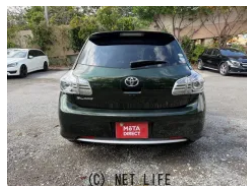

MOTA DIRECTだから提供できるこの価格！ ベースグレード バックモニター
ワンセグ パワーウィンドウ 衝突安全ボディ 電動格納ミラー スマートキー
オートエアコン 盗難防止システム DVD HDDナビ ETC AUX サイドエ...

車名	トヨタ ブレイド 2.4		
本体価格(消費税込) 支払総額(税込)	50万円 (59.3万円)		
年式	2010年 (H22)		
走行距離	9.2万 km		
保証	保証無		
法定整備	法定整備無		
色	グリーン		
車検	検R8/9	修復歴	有
リサイクル	リ済込	駆動方式	2WD
燃料	ガソリン	ミッション	MTモード付CVTインパネ
ハンドル	右	乗車定員	5名
ドア	5D	車台番号	248

装備・内装・外装・安全装備

パワーステアリング・パワーウィンドウ・エアコン・オートライト・ETC・キーレス
・スマートキー・盗難防止装置・ドライブレコーダー・TV(ワンセグ)・
ナビ(HDDナビ)・カメラ(バック)・ABS・横滑り防止装置・衝突安全ボディ・
エアバック(運転席/助手席/サイド)・

装備備考

●物件No.3293●運転席エアバッグ●助手席エアバッグ●サ
イドエアバッグ●ABS●エアコン●パワーステアリング●パワー
ウィンドウ●盗難防止装置●ドライブレコーダー●USB入力端子...