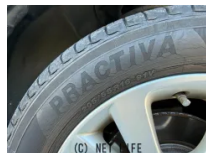

MOTA DIRECTだから提供できるこの価格！ ベースグレード バックモニター
ワンセグ パワーウィンドウ 衝突安全ボディ 電動格納ミラー スマートキー
オートエアコン 盗難防止システム DVD HDDナビ ETC AUX サイドエ...

車名	トヨタ ブレイド 2.4		
本体価格(消費税込) 支払総額(税込)	50万円 (59.3万円)		
年式	2010年 (H22)		
走行距離	9.2万 km		
保証	保証無		
法定整備	法定整備無		
色	グリーン		
車検	検R8/9	修復歴	有
リサイクル	リ済込	駆動方式	2WD
燃料	ガソリン	ミッション	MTモード付CVTインパネ
ハンドル	右	乗車定員	5名
ドア	5D	車台番号	248