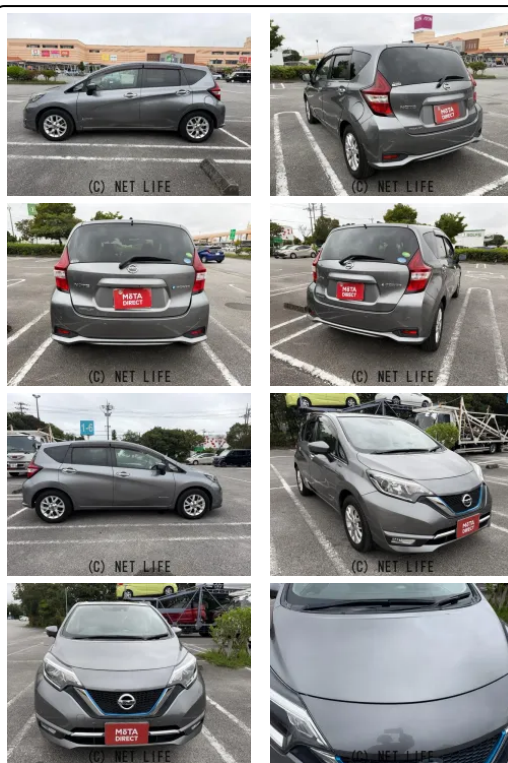

●MOTA DIRECTだから提供できるこの価格！

車名	日産 ノート e-パワー メダリスト		
本体価格(消費税込) 支払総額(税込)	60万円 (69.3万円)		
年式	2019年 (R1)		
走行距離	13.5万 km		
保証	保証付・1ヶ月・距離無制限		
法定整備	法定整備無		
色	グレー		
車検	検R10/3	修復歴	無
リサイクル	リ済込	駆動方式	—
燃料	ハイブリッド	ミッション	CVT
ハンドル	右	乗車定員	5名
ドア	5D	車台番号	151