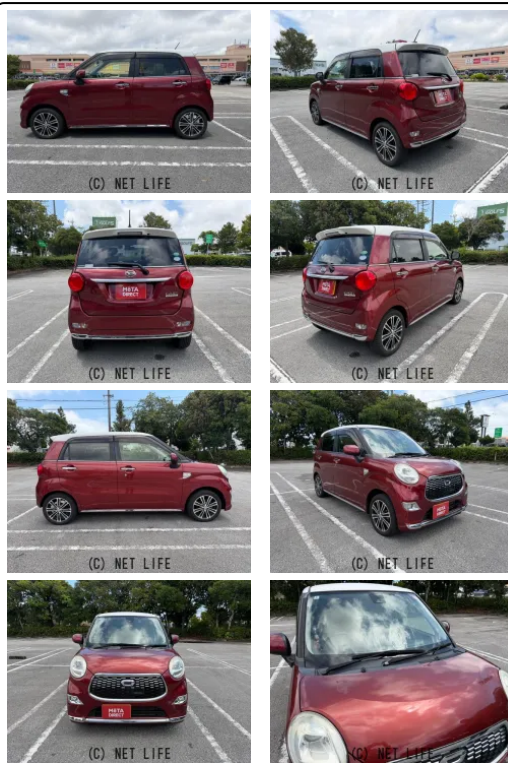

●MOTA DIRECTだから提供できるこの価格！

| | | | |
|------------------------|------------------------------|-------|---------|
| 車名 | ダイハツ キャスト スタイル 660 G SAIL | | |
| 本体価格(消費税込) 支払総額(税込) | 60万円 (69.3万円) | | |
| 年式 | 2016年 (H28) | | |
| 走行距離 | 7.5万 km | | |
| 保証 | 保証付・1ヶ月・距離無制限 | | |
| 法定整備 | 法定整備無 | | |
| 色 | レッド | | |
| 車検 | 検R9/4 | 修復歴 | 無 |
| リサイクル | リ済込 | 駆動方式 | 2WD |
| 燃料 | ガソリン | ミッション | CVTインパネ |
| ハンドル | 右 | 乗車定員 | 4名 |
| ドア | 5D | 車台番号 | 941 |