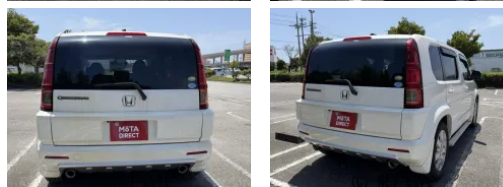

●MOTA DIRECTだから提供できるこの価格！

車名	ホンダ クロスロード 2.0 20Xi		
本体価格(消費税込) 支払総額(税込)	70万円 (79.3万円)		
年式	2008年 (H20)		
走行距離	8.3万 km		
保証	保証無		
法定整備	法定整備含		
色	ホワイト		
車検	車検整備付	修復歴	有
リサイクル	リ済込	駆動方式	2WD
燃料	ガソリン	ミッション	5ATインパネ
ハンドル	右	乗車定員	7名
ドア	5D	車台番号	394