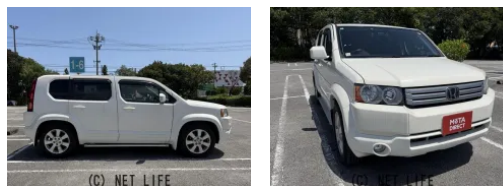

●MOTA DIRECTだから提供できるこの価格！

車名	ホンダ クロスロード 2.0 20Xi		
本体価格(消費税込) 支払総額(税込)	70万円 (79.3万円)		
年式	2008年 (H20)		
走行距離	8.3万 km		
保証	保証無		
法定整備	法定整備含		
色	ホワイト		
車検	車検整備付	修復歴	有
リサイクル	リ済込	駆動方式	2WD
燃料	ガソリン	ミッション	5ATインパネ
ハンドル	右	乗車定員	7名
ドア	5D	車台番号	394