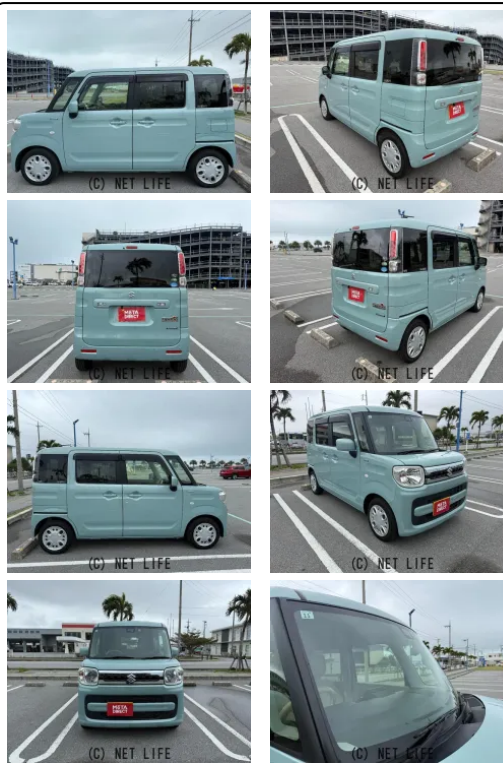

●MOTA DIRECTだから提供できるこの価格！キーレス/スマートキー/  
 アイドリングストップ/ABS/横滑り防止装置/Wエアコン/ベンチシート/フルフ  
 ラットシート/障害物センサー/盗難防止装置/衝突被害軽減ブレーキ /バックカメ...

車名	スズキ スペーシア 660 ハイブリッド X		
本体価格(消費税込) 支払総額(税込)	80万円 (89.3万円)		
年式	2018年 (H30)		
走行距離	5.8万 km		
保証	保証付・1ヶ月・距離無制限		
法定整備	法定整備無		
色	ブルーメタリック		
車検	検R8/11	修復歴	有
リサイクル	リ済込	駆動方式	2WD
燃料	ハイブリッド	ミッション	CVTインパネ
ハンドル	右	乗車定員	4名
ドア	5D	車台番号	400