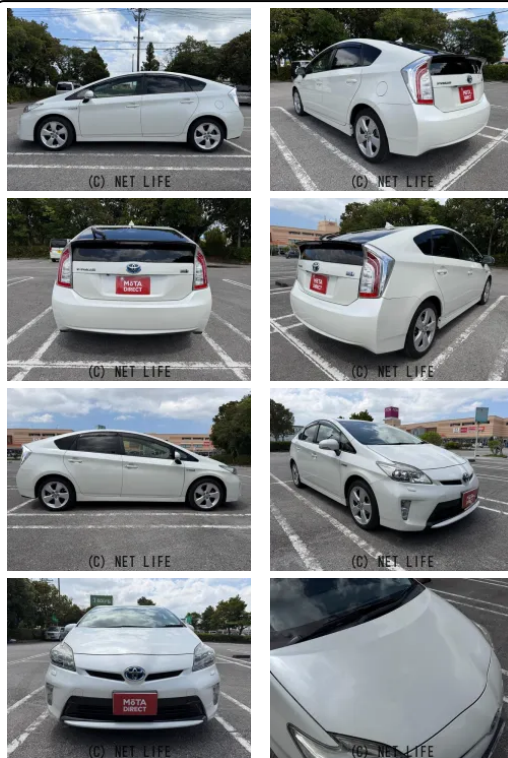

●MOTA DIRECTだから提供できるこの価格！

車名	トヨタ プリウス 1.8 S ツーリングセレク ション		
本体価格(消費税込) 支払総額(税込)	<b>99万円 (108.3万円)</b>		
年式	2015年 (H27)		
走行距離	6.9万 km		
保証	保証付・1ヶ月・距離無制限		
法定整備	法定整備含		
色	ホワイトパールクリスタルシャイン		
車検	車検整備付	修復歴	無
リサイクル	リ済込	駆動方式	2WD
燃料	ハイブリッド	ミッション	CVTインパネ
ハンドル	右	乗車定員	5名
ドア	5D	車台番号	106