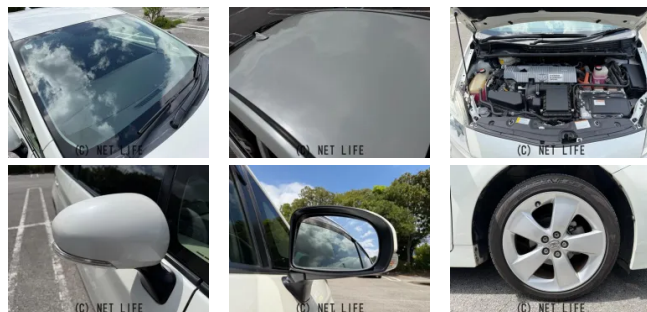

●MOTA DIRECTだから提供できるこの価格！

車名	トヨタ プリウス 1.8 S ツーリングセレク ション		
本体価格(消費税込) 支払総額(税込)	<b>99万円 (108.3万円)</b>		
年式	2015年 (H27)		
走行距離	6.9万 km		
保証	保証付・1ヶ月・距離無制限		
法定整備	法定整備含		
色	ホワイトパールクリスタルシャイン		
車検	車検整備付	修復歴	無
リサイクル	リ済込	駆動方式	2WD
燃料	ハイブリッド	ミッション	CVTインパネ
ハンドル	右	乗車定員	5名
ドア	5D	車台番号	106

#### 装備・内装・外装・安全装備

パワーステアリング・パワーウィンドウ・エアコン・オートライト・LEDライト・ETC・キーレス・スマートキー・盗難防止装置・ナビ(SDナビ他)・カメラ(バック)・ABS・横滑り防止装置・衝突安全ボディ・アイドリングストップ・エアバック(運転席/助手席/サイド)・