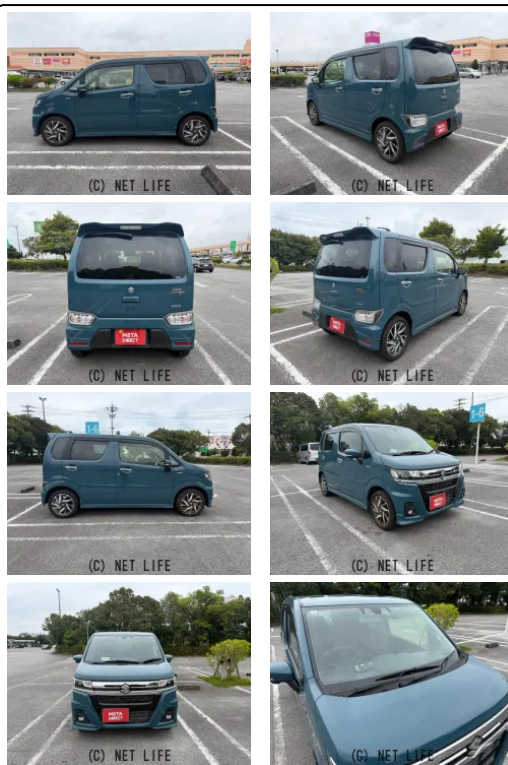

●MOTA DIRECTだから提供できるこの価格！

車名	スズキ ワゴンR 660 カスタムZ ハイブリッド ZX		
本体価格(消費税込) 支払総額(税込)	165万円 (176.5万円)		
年式	2024年 (R6)		
走行距離	0.3万 km		
保証	保証付・1ヶ月・距離無制限		
法定整備	法定整備無		
色	ブルー		
車検	検R9/9	修復歴	無
リサイクル	リ済込	駆動方式	2WD
燃料	ハイブリッド	ミッション	CVTインパネ
ハンドル	右	乗車定員	4名
ドア	5D	車台番号	125