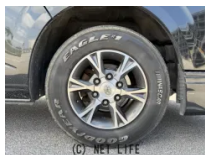

●MOTA DIRECTだから提供できるこの価格！ ETC/Bluetooth
h/DVD/CD/バックカメラ/ 両側自動ドア エアB リヤカメラ 電動格納式
ミラー AUTOライト LEDヘッドライト PS イモビライザー スマキー リ...

車名	トヨタ ハイエースバン 2.0 スーパーGL ロング		
本体価格(消費税込) 支払総額(税込)	200万円 (211.5万円)		
年式	2014年 (H26)		
走行距離	12.4万 km		
保証	保証付・1ヶ月・距離無制限		
法定整備	法定整備含		
色	ブラック		
車検	車検整備付	修復歴	無
リサイクル	リ済込	駆動方式	2WD
燃料	ガソリン	ミッション	4ATインパネ
ハンドル	右	乗車定員	5名
ドア	5D	車台番号	084