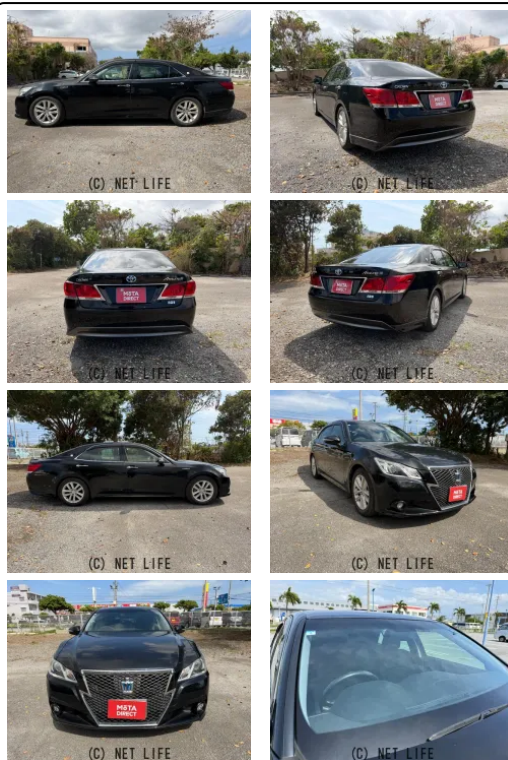

●MOTA DIRECTだから提供できるこの価格！キーレス/ABS/CD/
バックカメラ/電格ミラー/スマートキー/プッシュスタート/盗難防止装置/衝突安
全ボディ/クルーズコントロール/ラジオ/USB入力端子/フルセグTV/BT接続...

車名	トヨタ クラウンハイブリッド アスリートS		
本体価格(消費税込) 支払総額(税込)	240万円 (255.5万円)		
年式	2017年 (H29)		
走行距離	4.0万 km		
保証	保証付・1ヶ月・距離無制限		
法定整備	法定整備無		
色	ブラック		
車検	検R10/4	修復歴	無
リサイクル	リ済込	駆動方式	—
燃料	ハイブリッド	ミッション	CVT
ハンドル	右	乗車定員	5名
ドア	4D	車台番号	016