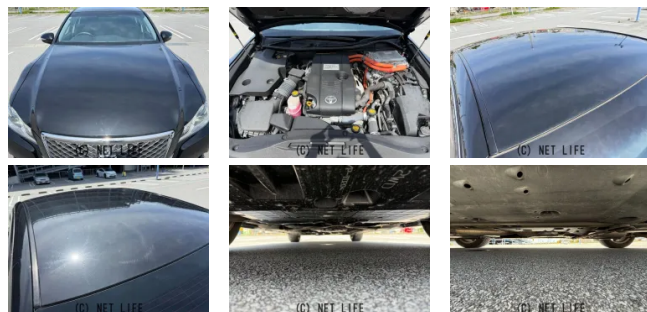

●MOTA DIRECTだから提供できるこの価格！キーレス/ABS/CD/  
バックカメラ/電格ミラー/スマートキー/プッシュスタート/盗難防止装置/衝突安  
全ボディ/クルーズコントロール/ラジオ/USB入力端子/フルセグTV/BT接続...

車名	トヨタ クラウンハイブリッド アスリートS		
本体価格(消費税込) 支払総額(税込)	<b>240万円 (255.5万円)</b>		
年式	2017年 (H29)		
走行距離	4.0万 km		
保証	保証付・1ヶ月・距離無制限		
法定整備	法定整備無		
色	ブラック		
車検	検R10/4	修復歴	無
リサイクル	リ済込	駆動方式	—
燃料	ハイブリッド	ミッション	CVT
ハンドル	右	乗車定員	5名
ドア	4D	車台番号	016

#### 装備・内装・外装・安全装備

パワーステアリング・パワーウィンドウ・エアコン・オートライト・LEDライト・  
ETC・キーレス・スマートキー・盗難防止装置・TV(フルセグ)・ナビ(SD ナビ他)・  
パワーシート・カメラ(バック)・ABS・横滑り防止装置・衝突安全ボディ・  
クルーズコントロール・アイドリングストップ・エアバック(運転席/助手席/サイド)・