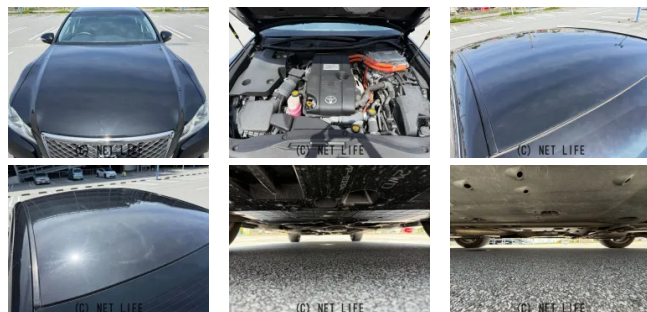

●MOTA DIRECTだから提供できるこの価格！キーレス/ABS/CD/
バックカメラ/電格ミラー/スマートキー/プッシュスタート/盗難防止装置/衝突安
全ボディ/クルーズコントロール/ラジオ/USB入力端子/フルセグTV/BT接続...

車名	トヨタ クラウンハイブリッド アスリートS		
本体価格(消費税込) 支払総額(税込)	240万円 (255.5万円)		
年式	2017年 (H29)		
走行距離	4.0万 km		
保証	保証付・1ヶ月・距離無制限		
法定整備	法定整備無		
色	ブラック		
車検	検R10/4	修復歴	無
リサイクル	リ済込	駆動方式	—
燃料	ハイブリッド	ミッション	CVT
ハンドル	右	乗車定員	5名
ドア	4D	車台番号	016

装備・内装・外装・安全装備

パワーステアリング・パワーウィンドウ・エアコン・オートライト・LEDライト・
ETC・キーレス・スマートキー・盗難防止装置・TV(フルセグ)・ナビ(SD ナビ他)・
パワーシート・カメラ(バック)・ABS・横滑り防止装置・衝突安全ボディ・
アイドリングストップ・エアバック(運転席/助手席/サイド)・

装備備考

●物件No.2248●運転席エアバッグ●助手席エアバッグ●サ
イドエアバッグ●ABS●エアコン●パワーステアリング●パワー
ウィンドウ●盗難防止装置●アイドリングストップ●USB入力端...