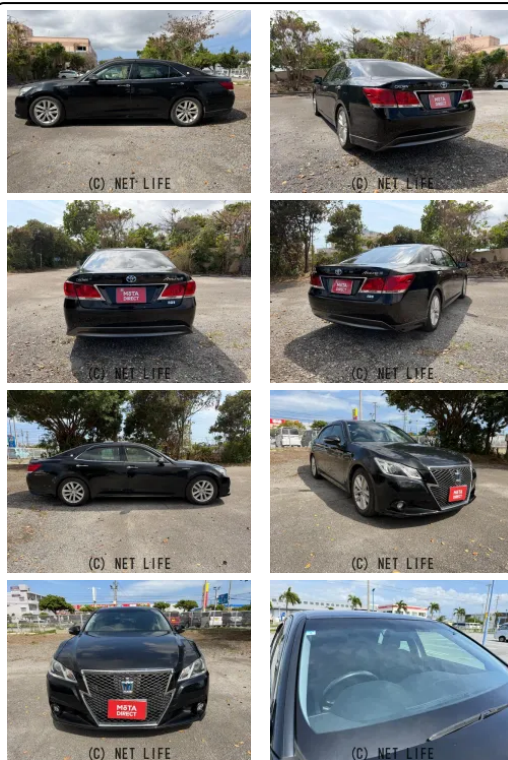

●MOTA DIRECTだから提供できるこの価格！キーレス/ABS/CD/  
バックカメラ/電格ミラー/スマートキー/プッシュスタート/盗難防止装置/衝突安  
全ボディ/クルーズコントロール/ラジオ/USB入力端子/フルセグTV/BT接続...

車名	トヨタ クラウンハイブリッド アスリートS		
本体価格(消費税込) 支払総額(税込)	<b>240万円 (255.5万円)</b>		
年式	2017年 (H29)		
走行距離	4.0万 km		
保証	保証付・1ヶ月・距離無制限		
法定整備	法定整備無		
色	ブラック		
車検	検R10/4	修復歴	無
リサイクル	リ済込	駆動方式	—
燃料	ハイブリッド	ミッション	CVT
ハンドル	右	乗車定員	5名
ドア	4D	車台番号	016