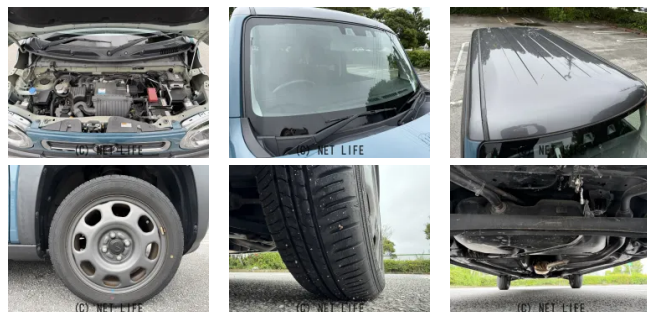

●MOTA DIRECTだから提供できるこの価格！

車名	マツダ フレアクロスオーバー 660 ハイブリッド XG		
本体価格(消費税込) 支払総額(税込)	<b>125万円 (136.5万円)</b>		
年式	2022年 (R4)		
走行距離	1.9万 km		
保証	保証付・1ヶ月・1千km		
法定整備	法定整備無		
色	ブルー		
車検	検R9/6	修復歴	無
リサイクル	リ済込	駆動方式	2WD
燃料	ハイブリッド	ミッション	CVTインパネ
ハンドル	右	乗車定員	4名
ドア	5D	車台番号	265

**装備・内装・外装・安全装備**

パワーステアリング・パワーウィンドウ・エアコン・LEDライト・電格ミラー・  
 キーレス・スマートキー・プッシュスタート・集中ドアロック・盗難防止装置・  
 TV(ワンセグ)・シートヒーター・アルミホイール(15)・ABS・横滑り防止装置・  
 衝突被害軽減ブレーキ・衝突安全ボディ・クルーズコントロール・  
 アイドリングストップ・エアバック(運転席/助手席/サイド)・