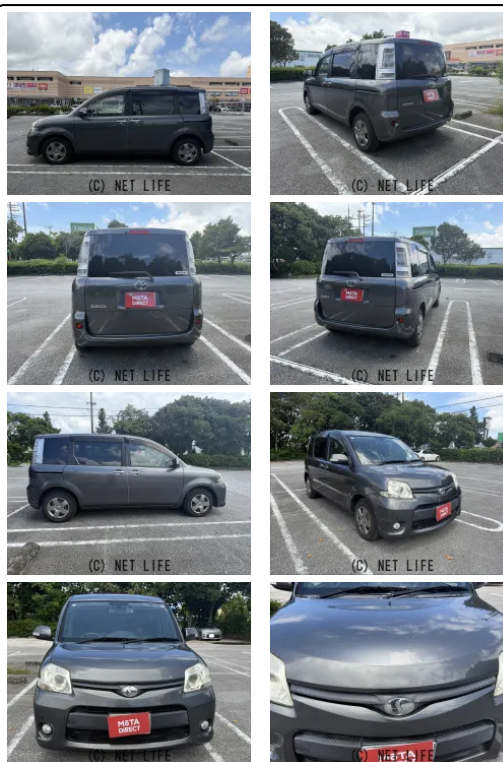

●MOTA DIRECTだから提供できるこの価格！

車名	トヨタ シエンタ 1.5 ダイス		
本体価格(消費税込) 支払総額(税込)	60万円 (69.3万円)		
年式	2011年 (H23)		
走行距離	12.5万 km		
保証	保証付・1ヶ月・1千km		
法定整備	法定整備無		
色	グレーメタリック		
車検	検R8/5	修復歴	無
リサイクル	リ済込	駆動方式	2WD
燃料	ガソリン	ミッション	CVTインパネ
ハンドル	右	乗車定員	7名
ドア	5D	車台番号	333