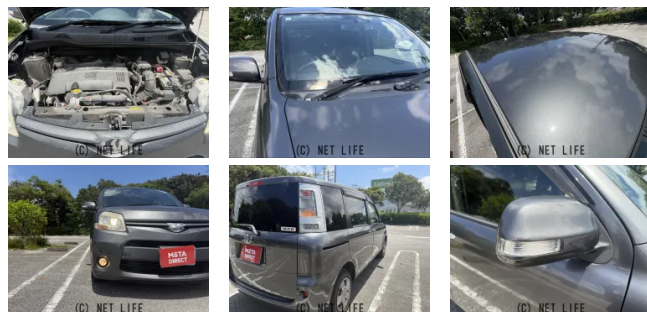

●MOTA DIRECTだから提供できるこの価格！

車名	トヨタ シエンタ 1.5 ダイス		
本体価格(消費税込) 支払総額(税込)	60万円 (69.3万円)		
年式	2011年 (H23)		
走行距離	12.5万 km		
保証	保証付・1ヶ月・1千km		
法定整備	法定整備無		
色	グレーメタリック		
車検	検R8/5	修復歴	無
リサイクル	リ済込	駆動方式	2WD
燃料	ガソリン	ミッション	CVTインパネ
ハンドル	右	乗車定員	7名
ドア	5D	車台番号	333

装備・内装・外装・安全装備

パワーステアリング・パワーウィンドウ・エアコン・HID・ETC・ウインカーミラー
 ・電格ミラー・キーレス・スマートキー・集中ドアロック・盗難防止装置・
 ドライブレコーダー・TV(フルセグ)・カメラ(バック)・スライドドア(両側手動)・
 アルミホイール(14)・ABS・衝突安全ボディ・クルーズコントロール・
 エアバック(運転席/助手席)・

装備備考

●3874●パワーステアリング●パワーウィンドウ●エアコン●
 キーレス●ABS●運転席エアバッグ●助手席エアバッグ●CD●
 ETC●スマートキー●電格ミラー●ウインカーミラー●集中ドア...