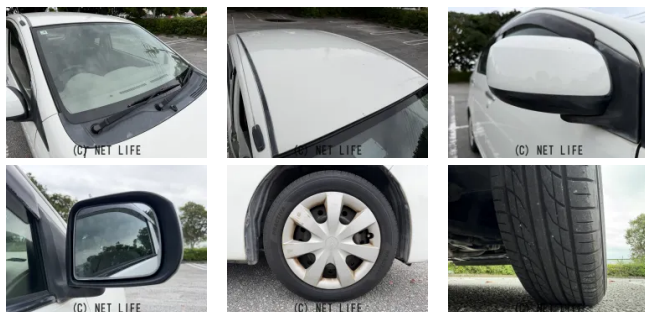

●MOTA DIRECTだから提供できるこの価格！

MOTA DIRECTうるま店のお問い合わせ

**050-1768-1518**

※お問合せの際は、「クロスロード」を見た！とお伝えください。

更新日 05月15日 17:30

<https://www.o-cross.net/car/daihatsu/S065/078630-1260515-N0001/>

車名	ダイハツ ミライース 660 L SA		
本体価格(消費税込) 支払総額(税込)	<b>30万円 (39.3万円)</b>		
年式	2017年 (H29)		
走行距離	10.3万 km		
保証	保証付・1ヶ月・距離無制限		
法定整備	法定整備無		
色	ホワイト		
車検	検R10/4	修復歴	無
リサイクル	リ済込	駆動方式	2WD
燃料	ガソリン	ミッション	CVTインパネ
ハンドル	右	乗車定員	4名
ドア	5D	車台番号	663