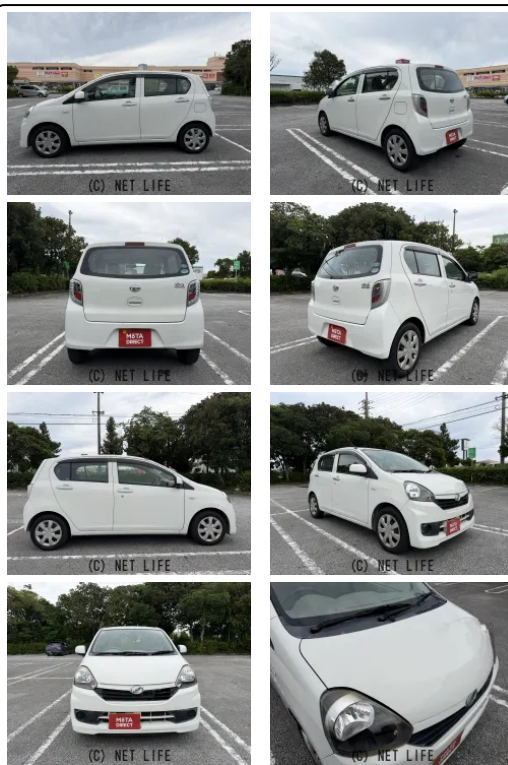

●MOTA DIRECTだから提供できるこの価格！

MOTA DIRECTうるま店のお問い合わせ

**050-1768-1518**

※お問合せの際は、「クロスロード」を見た！とお伝えください。

更新日 05月15日 17:30

<https://www.o-cross.net/car/daihatsu/S065/078630-1260515-N0001/>

車名	ダイハツ ミライース 660 L SA		
本体価格(消費税込) 支払総額(税込)	<b>30万円 (39.3万円)</b>		
年式	2017年 (H29)		
走行距離	10.3万 km		
保証	保証付・1ヶ月・距離無制限		
法定整備	法定整備無		
色	ホワイト		
車検	検R10/4	修復歴	無
リサイクル	リ済込	駆動方式	2WD
燃料	ガソリン	ミッション	CVTインパネ
ハンドル	右	乗車定員	4名
ドア	5D	車台番号	663