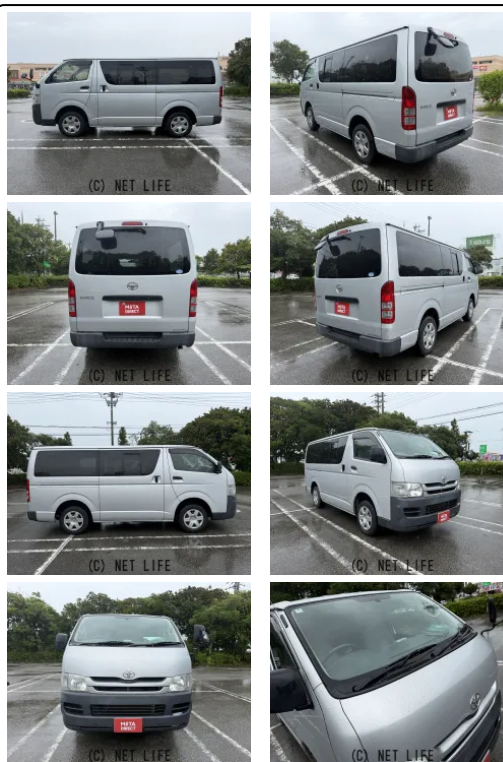

●MOTA DIRECTだから提供できるこの価格！

車名	トヨタ ハイエースバン 2.0 DX ロング		
本体価格(消費税込) 支払総額(税込)	120万円 (131.5万円)		
年式	2009年 (H21)		
走行距離	5.8万 km		
保証	保証無		
法定整備	法定整備無		
色	シルバーマイカメタリック		
車検	検R9/4	修復歴	無
リサイクル	リ済込	駆動方式	2WD
燃料	ガソリン	ミッション	4ATインパネ
ハンドル	右	乗車定員	3名
ドア	4D	車台番号	347