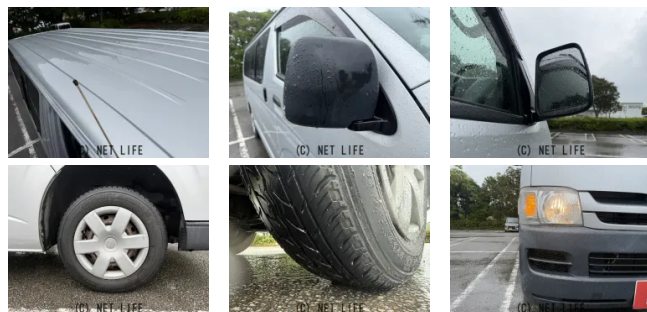

●MOTA DIRECTだから提供できるこの価格！

車名	トヨタ ハイエースバン 2.0 DX ロング		
本体価格(消費税込) 支払総額(税込)	120万円 (131.5万円)		
年式	2009年 (H21)		
走行距離	5.8万 km		
保証	保証無		
法定整備	法定整備無		
色	シルバーマイカメタリック		
車検	検R9/4	修復歴	無
リサイクル	リ済込	駆動方式	2WD
燃料	ガソリン	ミッション	4ATインパネ
ハンドル	右	乗車定員	3名
ドア	4D	車台番号	347