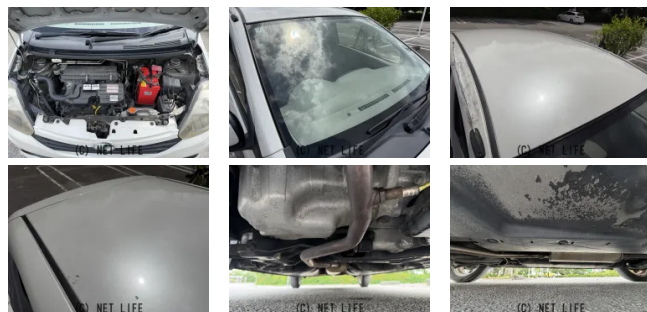

●MOTA DIRECTだから提供できるこの価格！

車名	ダイハツ ミライース 660 L SA		
本体価格(消費税込) 支払総額(税込)	20万円 (29.3万円)		
年式	2014年 (H26)		
走行距離	12.4万 km		
保証	保証付・1ヶ月・距離無制限		
法定整備	法定整備無		
色	ホワイト		
車検	検R9/7	修復歴	無
リサイクル	リ済込	駆動方式	2WD
燃料	ガソリン	ミッション	CVTインパネ
ハンドル	右	乗車定員	4名
ドア	5D	車台番号	921

装備・内装・外装・安全装備

パワーステアリング・パワーウィンドウ・エアコン・盗難防止装置・ABS・横滑り防止装置・衝突被害軽減ブレーキ・エアバック(運転席/助手席)・

装備備考

●物件NO.3871●パワーステアリング●パワーウィンドウ●
 エアコン●ABS●運転席エアバッグ●助手席エアバッグ●CD●
 盗難防止装置●横滑り防止装置●衝突被害軽減ブレーキ●ミュージック...

MOTA DIRECTうるま店のお問い合わせ