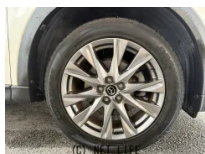

●MOTA DIRECTだから提供できるこの価格！

MOTA DIRECTうるま店のお問い合わせ

050-1768-1518

※お問合せの際は、「クロスロード」を見た！とお伝えください。

更新日 05月20日 15:07

<https://www.o-cross.net/car/mazda/S094/078630-1260518-N0001/>

車名	マツダ CX-8 2.2 XD プロアクティブ ディーゼルターボ		
本体価格(消費税込) 支払総額(税込)	170万円 (181.5万円)		
年式	2019年 (R1)		
走行距離	9.4万 km		
保証	保証付・1ヶ月・距離無制限		
法定整備	法定整備無		
色	スノーフレイクホワイトパールマイカ		
車検	検R10/4	修復歴	有
リサイクル	リ済込	駆動方式	2WD
燃料	軽油	ミッション	MTモード付6ATフロア
ハンドル	右	乗車定員	7名
ドア	5D	車台番号	797