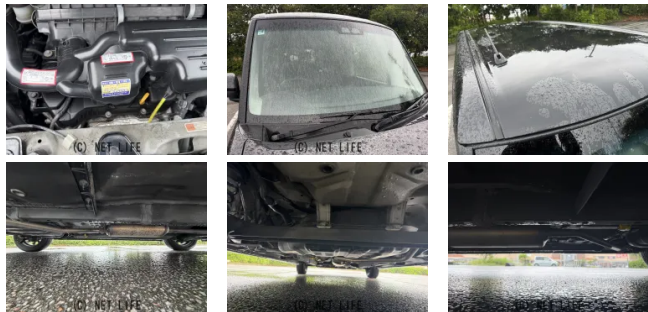

●MOTA DIRECTだから提供できるこの価格！

車名	ダイハツ タント 660 カスタム X トップ エディション SAIII		
本体価格(消費税込) 支払総額(税込)	99万円 (108.3万円)		
年式	2019年 (R1)		
走行距離	5.4万 km		
保証	保証付・1ヶ月・距離無制限		
法定整備	法定整備含		
色	ブラックマイカメタリック		
車検	検R10/4	修復歴	無
リサイクル	リ済込	駆動方式	2WD
燃料	ガソリン	ミッション	CVTインパネ
ハンドル	右	乗車定員	4名
ドア	5D	車台番号	287

装備・内装・外装・安全装備

パワーステアリング・パワーウィンドウ・エアコン・LEDライト・ETC・電格ミラー
 ・キーレス・スマートキー・キーフリースタート・ドライブレコーダー・
 TV(フルセグ)・ナビ(SDナビ他)・ベンチシート・シートヒーター・
 カメラ(フロント/サイド/全周囲/バック)・スライドドア(両側電動)・
 アルミホイール(14)・フルエアロ・ABS・横滑り防止装置・衝突被害軽減ブレーキ・
 障害物センサー・アイドリングストップ・エアバック(運転席/助手席/サイド)・