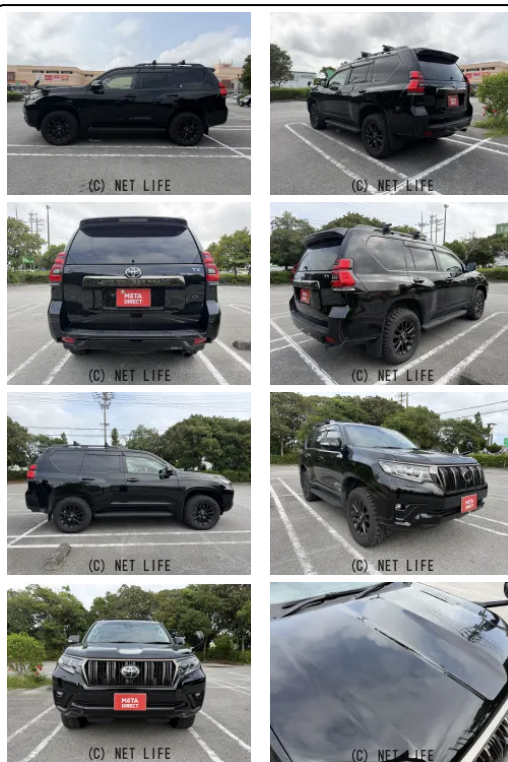

●MOTA DIRECTだから提供できるこの価格！

車名	トヨタ ランドクルーザープラド 2.7 TX Lパッケージ ブラック エディション 4W...		
本体価格(消費税込) 支払総額(税込)	450万円 (461.5万円)		
年式	2020年 (R2)		
走行距離	5.7万 km		
保証	保証付・1ヶ月・距離無制限		
法定整備	法定整備無		
色	ブラック		
車検	検R9/9	修復歴	無
リサイクル	リ済込	駆動方式	4WD
燃料	ガソリン	ミッション	6ATフロア
ハンドル	右	乗車定員	7名
ドア	5D	車台番号	467