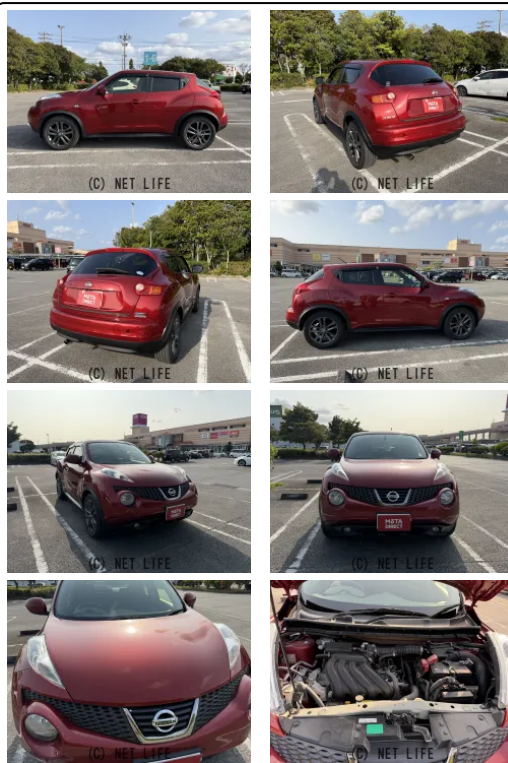

●MOTA DIRECTだから提供できるこの価格！

車名	日産 ジューク 1.5 15RX アーバンセ レクション スタイリッシュブ...		
本体価格(消費税込) 支払総額(税込)	<b>43万円 (52.3万円)</b>		
年式	2012年 (H24)		
走行距離	2.8万 km		
保証	保証付・1ヶ月・1千km		
法定整備	法定整備含		
色	ラディアントレッドパールメタリック		
車検	検R9/8	修復歴	無
リサイクル	リ済込	駆動方式	2WD
燃料	ガソリン	ミッション	CVTフロア
ハンドル	右	乗車定員	5名
ドア	5D	車台番号	754

**装備・内装・外装・安全装備**

パワーステアリング・パワーウィンドウ・エアコン・HID・ETC・フォグランプ・プライバシーガラス・電格ミラー・キーレス・スマートキー・キーフリースタート・プッシュスタート・集中ドアロック・盗難防止装置・ドライブレコーダー・TV(フルセグ)・ナビ(HDDナビ)・シートリフター・カメラ(バック)・アルミホイール(17)・ローダウン・ABS・衝突安全ボディ・エアバック(運転席/助手席)・

**装備備考**

●物件No.3558●6/13~6/22リアルフリマ●パワー  
ステアリング●パワーウィンドウ●エアコン●ETC●キーレス●  
ABS●運転席エアバッグ●助手席エアバッグ●CD●バックカメ...

MOTA DIRECTうるま店のお問い合わせ

**050-1768-1518**

※お問合せの際は、「クロスロード」を見た！とお伝えください。

更新日 05月31日 11:28

<https://www.o-cross.net/car/nissan/S166/078630-1260523-N0006/>