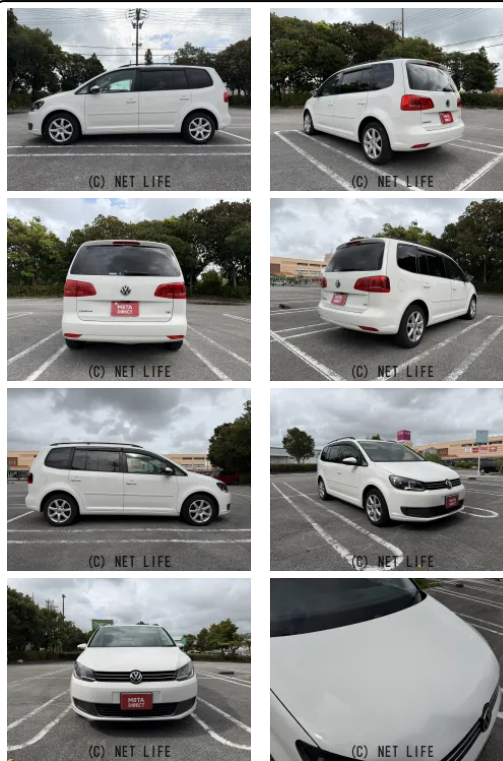

●MOTA DIRECTだから提供できるこの価格！

車名	フォルクスワーゲン ゴルフトゥーラン TSI コンフォートライン		
本体価格(消費税込) 支払総額(税込)	<b>55万円 (64.3万円)</b>		
年式	2012年 (H24)		
走行距離	9.4万 km		
保証	保証無		
法定整備	法定整備含		
色	キャンディホワイト		
車検	車検整備付	修復歴	無
リサイクル	リ済込	駆動方式	2WD
燃料	ガソリン	ミッション	MTモード付7ATフロア
ハンドル	右	乗車定員	7名
ドア	5D	車台番号	622