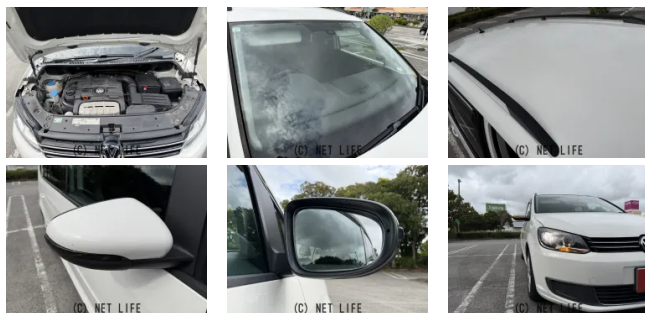

●MOTA DIRECTだから提供できるこの価格！

車名	フォルクスワーゲン ゴルフトゥーラン TSI コンフォートライン		
本体価格(消費税込) 支払総額(税込)	<b>55万円 (64.3万円)</b>		
年式	2012年 (H24)		
走行距離	9.4万 km		
保証	保証無		
法定整備	法定整備含		
色	キャンディホワイト		
車検	車検整備付	修復歴	無
リサイクル	リ済込	駆動方式	2WD
燃料	ガソリン	ミッション	MTモード付7ATフロア
ハンドル	右	乗車定員	7名
ドア	5D	車台番号	622

**装備・内装・外装・安全装備**

パワーステアリング・パワーウィンドウ・エアコン・ETC・プライバシーガラス・  
キーレス・集中ドアロック・盗難防止装置・TV(フルセグ)・ナビ(HDDナビ)・  
カメラ(バック)・ABS・クルーズコントロール・エアバック(運転席/助手席/サイド)・

**装備備考**

●物件NO.3517●パワーステアリング●パワーウィンドウ●  
エアコン●ETC●キーレス●ABS●運転席エアバッグ●助手席  
エアバッグ●サイドエアバッグ●CD●バックカメラ●HDD ナ...