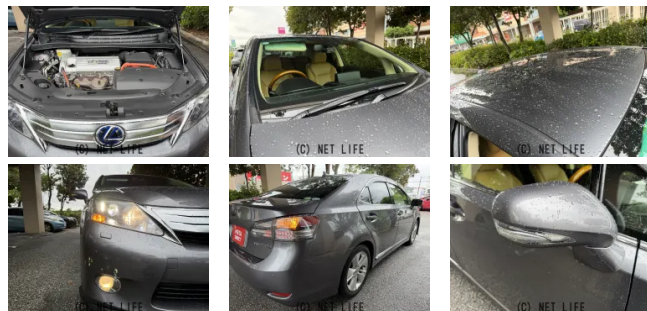

●MOTA DIRECTだから提供できるこの価格！

| | | | |
|------------------------|------------------------|-------|---------|
| 車名 | レクサス HS 250h バージョンI | | |
| 本体価格(消費税込) 支払総額(税込) | 63万円 (72.3万円) | | |
| 年式 | 2012年 (H24) | | |
| 走行距離 | 17.3万 km | | |
| 保証 | 保証無 | | |
| 法定整備 | 法定整備無 | | |
| 色 | グレー | | |
| 車検 | 検R9/2 | 修復歴 | 無 |
| リサイクル | リ済込 | 駆動方式 | 2WD |
| 燃料 | ハイブリッド | ミッション | CVTインパネ |
| ハンドル | 右 | 乗車定員 | 5名 |
| ドア | 4D | 車台番号 | 909 |