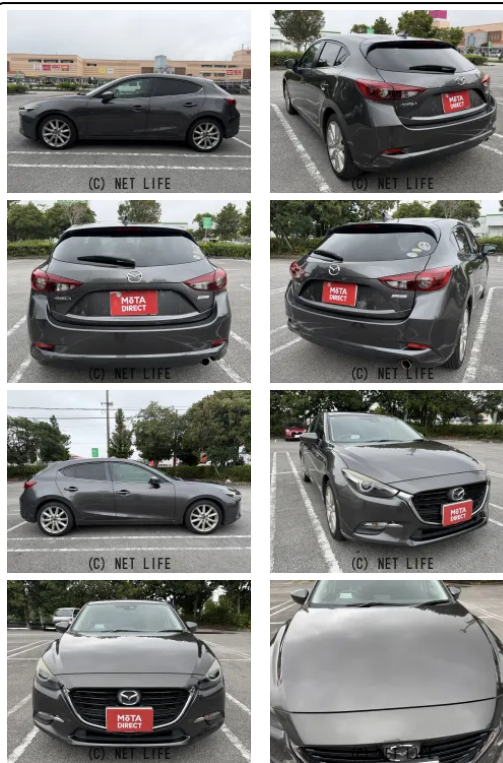

●MOTA DIRECTだから提供できるこの価格！

車名	マツダ アクセラスポーツ 1.5 15S		
本体価格(消費税込) 支払総額(税込)	90万円 (99.3万円)		
年式	2017年 (H29)		
走行距離	8.5万 km		
保証	保証付・1ヶ月・距離無制限		
法定整備	法定整備無		
色	グレー		
車検	検R10/3	修復歴	無
リサイクル	リ済込	駆動方式	2WD
燃料	ガソリン	ミッション	6MTフロア
ハンドル	右	乗車定員	5名
ドア	5D	車台番号	336