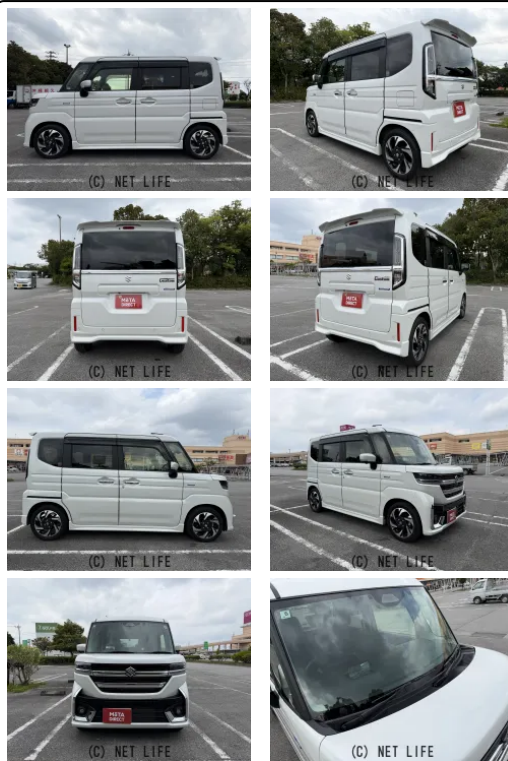

●MOTA DIRECTだから提供できるこの価格！

車名	スズキ スペーシア 660 カスタム ハイブリッド Xスターボ		
本体価格(消費税込) 支払総額(税込)	198万円 (209.5万円)		
年式	2025年 (R7)		
走行距離	0.9万 km		
保証	保証付・1ヶ月・1千km		
法定整備	法定整備無		
色	ピュアホワイトパール		
車検	検R10/6	修復歴	無
リサイクル	リ済込	駆動方式	2WD
燃料	ハイブリッド	ミッション	MTモード付CVTインソ
ハンドル	右	乗車定員	4名
ドア	5D	車台番号	435