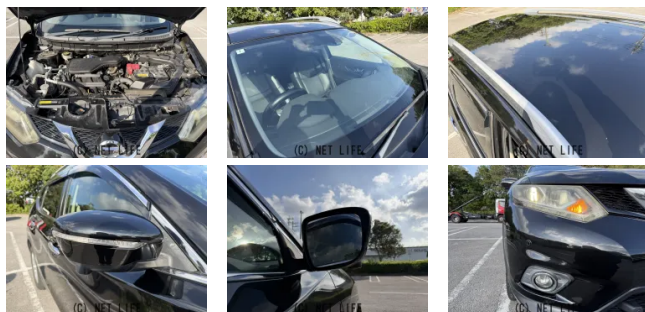

●MOTA DIRECTだから提供できるこの価格！

車名	日産 エクストレイル 2.0 20Xt エマージェ ンシーブレーキパッケージ 3...		
本体価格(消費税込) 支払総額(税込)	<b>80万円 (89.3万円)</b>		
年式	2016年 (H28)		
走行距離	9.2万 km		
保証	保証付・1ヶ月・距離無制限		
法定整備	法定整備無		
色	ダイヤモンドブラックパール		
車検	検R9/1	修復歴	無
リサイクル	リ済込	駆動方式	4WD
燃料	ガソリン	ミッション	CVTフロア
ハンドル	右	乗車定員	7名
ドア	5D	車台番号	198