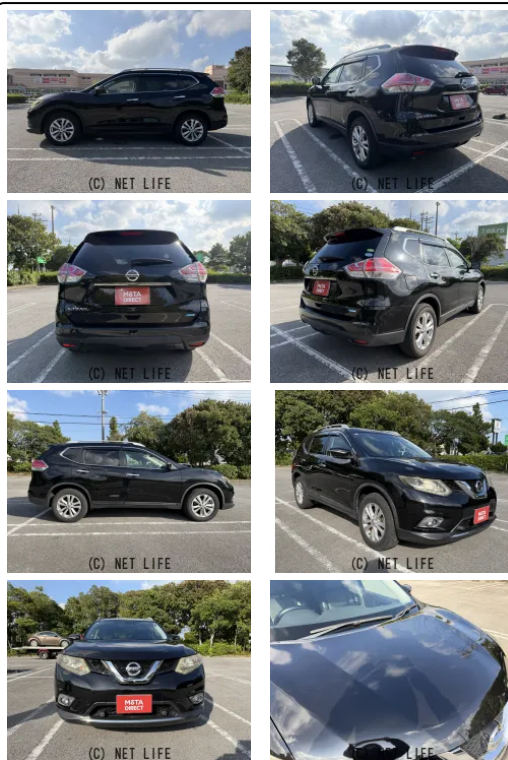

●MOTA DIRECTだから提供できるこの価格！

車名	日産 エクストレイル 2.0 20Xt エマージェ ンシーブレーキパッケージ 3...		
本体価格(消費税込) 支払総額(税込)	<b>80万円 (89.3万円)</b>		
年式	2016年 (H28)		
走行距離	9.2万 km		
保証	保証付・1ヶ月・距離無制限		
法定整備	法定整備無		
色	ダイヤモンドブラックパール		
車検	検R9/1	修復歴	無
リサイクル	リ済込	駆動方式	4WD
燃料	ガソリン	ミッション	CVTフロア
ハンドル	右	乗車定員	7名
ドア	5D	車台番号	198

**装備備考**

●物件No.3774●6/13~6/21リアルフリマ●パワー  
ステアリング●パワーウィンドウ●エアコン●ETC●キーレス●  
ABS●運転席エアバッグ●助手席エアバッグ●CD●バックカメ...

MOTA DIRECTうるま店のお問い合わせ

**050-1768-1518**

※お問合せの際は、「クロスロード」を見た！とお伝えください。

更新日 06月02日 19:15

<https://www.o-cross.net/car/nissan/S020/078630-1260523-N0011/>