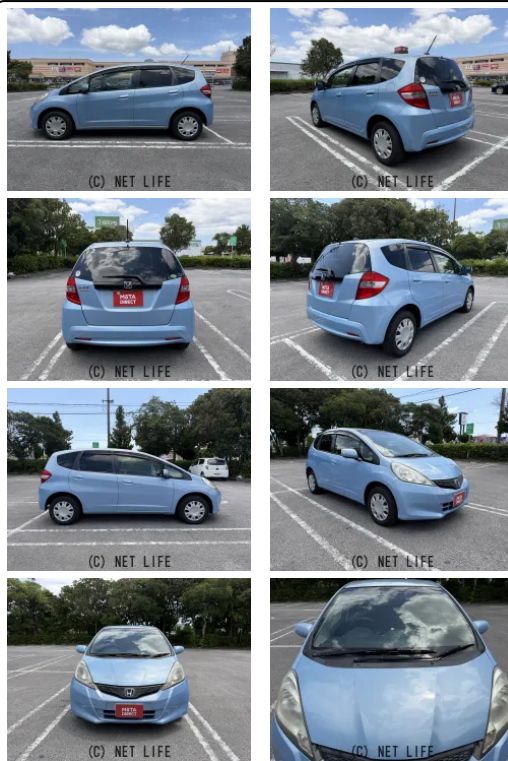

●MOTA DIRECTだから提供できるこの価格！

車名	<b>ホンダ フィット</b> <b>1.3 G スマートセレクシ</b> <b>ョン ファインスタイル</b>		
本体価格(消費税込) 支払総額(税込)	<b>20万円 (29.3万円)</b>		
年式	2013年 (H25)		
走行距離	9.6万 km		
保証	保証付・1ヶ月・距離無制限		
法定整備	法定整備無		
色	アズールブルー・メタリック		
車検	検R8/11	修復歴	無
リサイクル	リ済込	駆動方式	2WD
燃料	ガソリン	ミッション	CVTフロア
ハンドル	右	乗車定員	5名
ドア	5D	車台番号	931