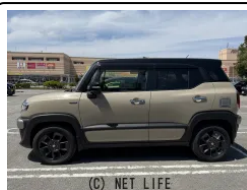

●MOTA DIRECTだから提供できるこの価格！

車名	スズキ クロスビー 1.0 ハイブリッド MZ		
本体価格(消費税込) 支払総額(税込)	<b>135.5万円 (147万円)</b>		
年式	2019年 (R1)		
走行距離	6.1万 km		
保証	保証付・1ヶ月・距離無制限		
法定整備	法定整備無		
色	ベージュ		
車検	検R8/5	修復歴	無
リサイクル	リ済込	駆動方式	2WD
燃料	ハイブリッド	ミッション	6ATインパネ
ハンドル	右	乗車定員	5名
ドア	5D	車台番号	422