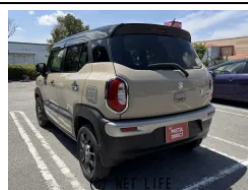

●MOTA DIRECTだから提供できるこの価格！

車名	スズキ クロスビー 1.0 ハイブリッド MZ		
本体価格(消費税込) 支払総額(税込)	<b>135.5万円 (147万円)</b>		
年式	2019年 (R1)		
走行距離	6.1万 km		
保証	保証付・1ヶ月・距離無制限		
法定整備	法定整備無		
色	ベージュ		
車検	検R8/5	修復歴	無
リサイクル	リ済込	駆動方式	2WD
燃料	ハイブリッド	ミッション	6ATインパネ
ハンドル	右	乗車定員	5名
ドア	5D	車台番号	422