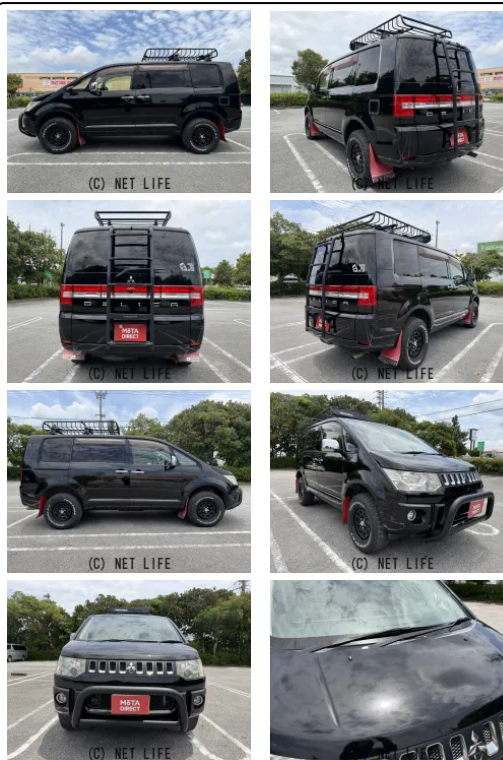

●MOTA DIRECTだから提供できるこの価格！

車名	三菱 デリカD:5 2.0 G パワーパッケージ		
本体価格(消費税込) 支払総額(税込)	130万円 (141.5万円)		
年式	2013年 (H25)		
走行距離	8.7万 km		
保証	保証付・1ヶ月・1千km		
法定整備	法定整備無		
色	ダイヤモンドブラックマイカ		
車検	検R10/5	修復歴	無
リサイクル	リ済込	駆動方式	2WD
燃料	ガソリン	ミッション	MTモード付CVTインパネ
ハンドル	右	乗車定員	7名
ドア	5D	車台番号	419

装備備考

●物件NO.3884●6/13~6/22リアルフリマ●パワー
 ステアリング●パワーウィンドウ●エアコン●ETC●キーレス●
 ABS●運転席エアバッグ●助手席エアバッグ●サイドエアバッグ...

MOTA DIRECTうるま店のお問い合わせ

050-1768-1518

※お問合せの際は、「クロスロード」を見た！とお伝えください。

更新日 06月02日 19:24

<https://www.o-cross.net/car/mitsubishi/S089/078630-1260527-N0003/>