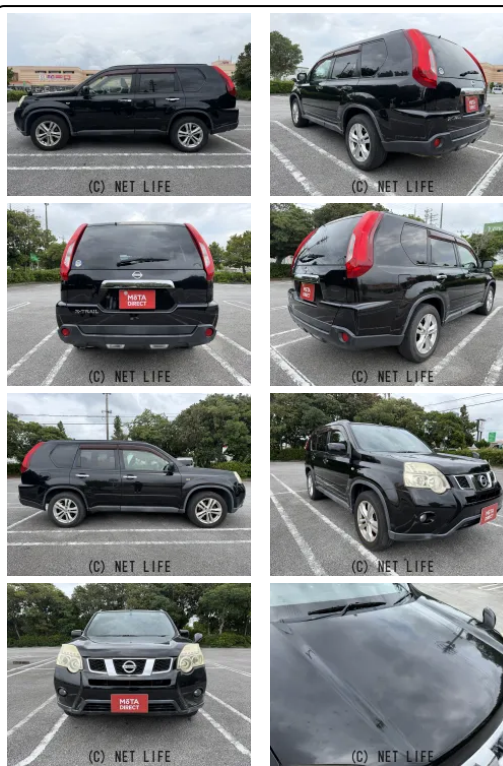

●MOTA DIRECTだから提供できるこの価格！

車名	日産 エクストレイル 2.0 20X 4WD		
本体価格(消費税込) 支払総額(税込)	30万円 (39.3万円)		
年式	2010年 (H22)		
走行距離	12.9万 km		
保証	保証無		
法定整備	法定整備無		
色	ダイヤモンドブラックパール		
車検	検R9/5	修復歴	無
リサイクル	リ済込	駆動方式	4WD
燃料	ガソリン	ミッション	6MTフロア
ハンドル	右	乗車定員	5名
ドア	5D	車台番号	766

装備・内装・外装・安全装備

パワーステアリング・パワーウィンドウ・エアコン・ Fogランプ・
 プライバシーガラス・電格ミラー・キーレス・集中ドアロック・盗難防止装置・
 TV(ワンセグ)・ナビ(HDDナビ)・シートヒーター・アルミホイール(17)・ABS・
 横滑り防止装置・衝突安全ボディ・エアバック(運転席/助手席/サイド)・

装備備考

●物件NO.3931●6/13~6/22リアルフリマ●パワー
 ステアリング●パワーウィンドウ●エアコン●キーレス●ABS●
 運転席エアバッグ●助手席エアバッグ●サイドエアバッグ●CD●...