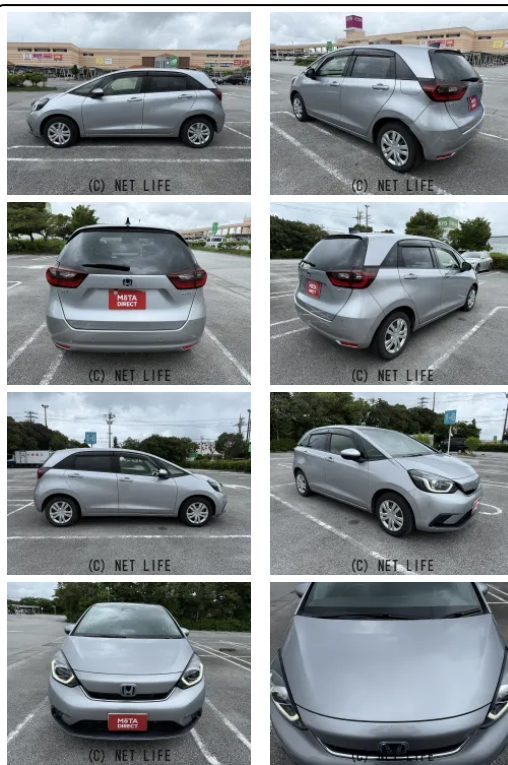

●MOTA DIRECTだから提供できるこの価格！

車名	ホンダ フィット 1.5 e:HEV ホーム		
本体価格(消費税込) 支払総額(税込)	<b>105.5万円 (117万円)</b>		
年式	2022年 (R4)		
走行距離	6万 km		
保証	保証付・1ヶ月・距離無制限		
法定整備	法定整備無		
色	ルナシルバー・メタリック/ブラック		
車検	検R9/9	修復歴	有
リサイクル	リ済込	駆動方式	2WD
燃料	ハイブリッド	ミッション	AT
ハンドル	右	乗車定員	5名
ドア	5D	車台番号	105