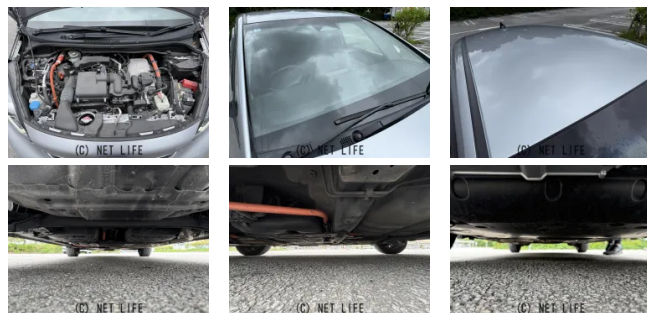

●MOTA DIRECTだから提供できるこの価格！

車名	ホンダ フィット 1.5 e:HEV ホーム		
本体価格(消費税込) 支払総額(税込)	<b>105.5万円 (117万円)</b>		
年式	2022年 (R4)		
走行距離	6万 km		
保証	保証付・1ヶ月・距離無制限		
法定整備	法定整備無		
色	ルナシルバー・メタリック/ブラック		
車検	検R9/9	修復歴	有
リサイクル	リ済込	駆動方式	2WD
燃料	ハイブリッド	ミッション	AT
ハンドル	右	乗車定員	5名
ドア	5D	車台番号	105

**装備・内装・外装・安全装備**

パワーステアリング・パワーウィンドウ・エアコン・ETC・ウインカーミラー・  
 プライバシーガラス・電格ミラー・キーレス・スマートキー・プッシュスタート・  
 集中ドアロック・盗難防止装置・シートリフター・カメラ(バック)・アルミホイール  
 ・ABS・横滑り防止装置・衝突被害軽減ブレーキ・衝突安全ボディ・障害物センサー  
 ・クルーズコントロール・アイドリングストップ・エアバック(運転席/助手席/サイド)  
 ・